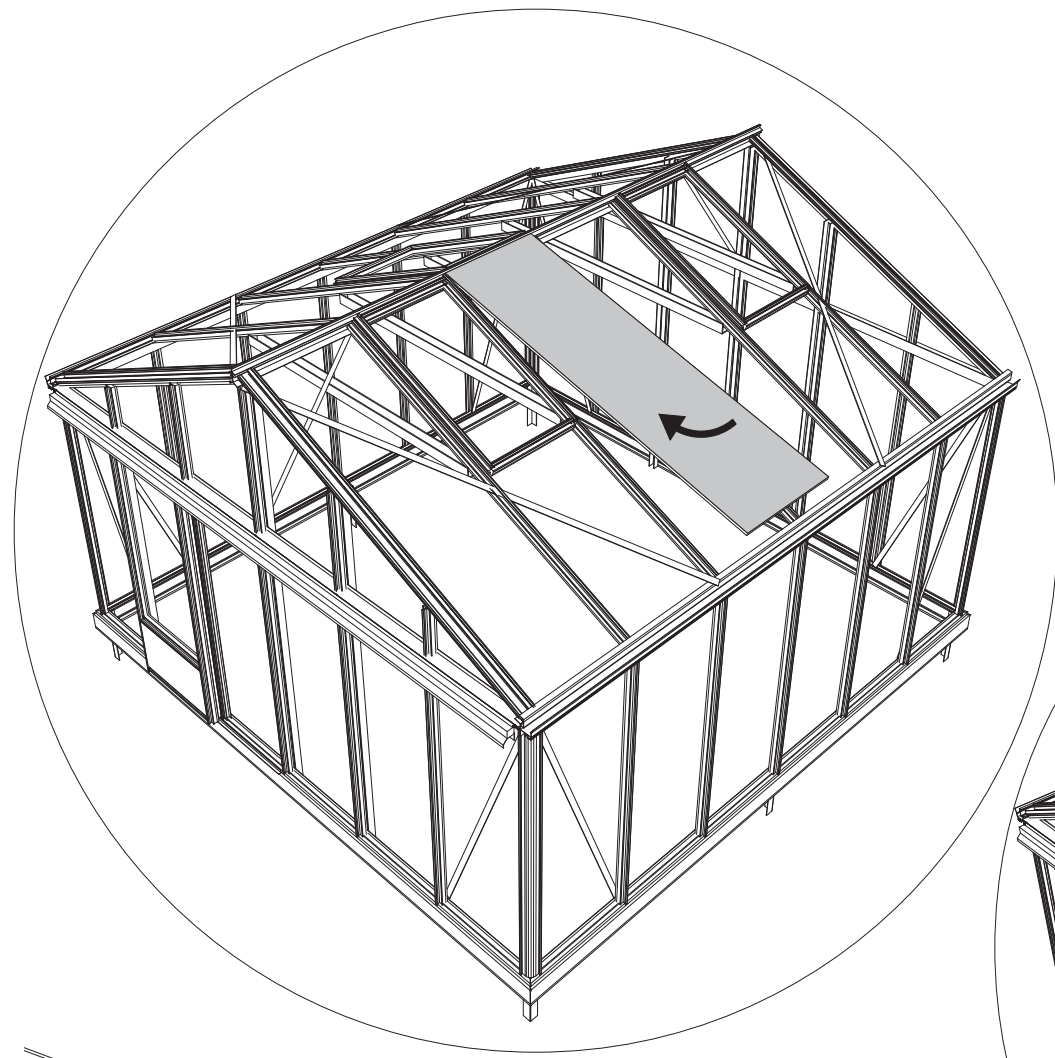

Points

$2 \times L + 2 \times R$

$2 \times L + 2 \times R$

$2 \times L + 2 \times R$

8,55 m²

Geleenlaan 1 - 3600 Genk

ref: Tropic Plus-001 Rev. 05.10.2023

OCBS - 1148-CPR-20231003-989 C E