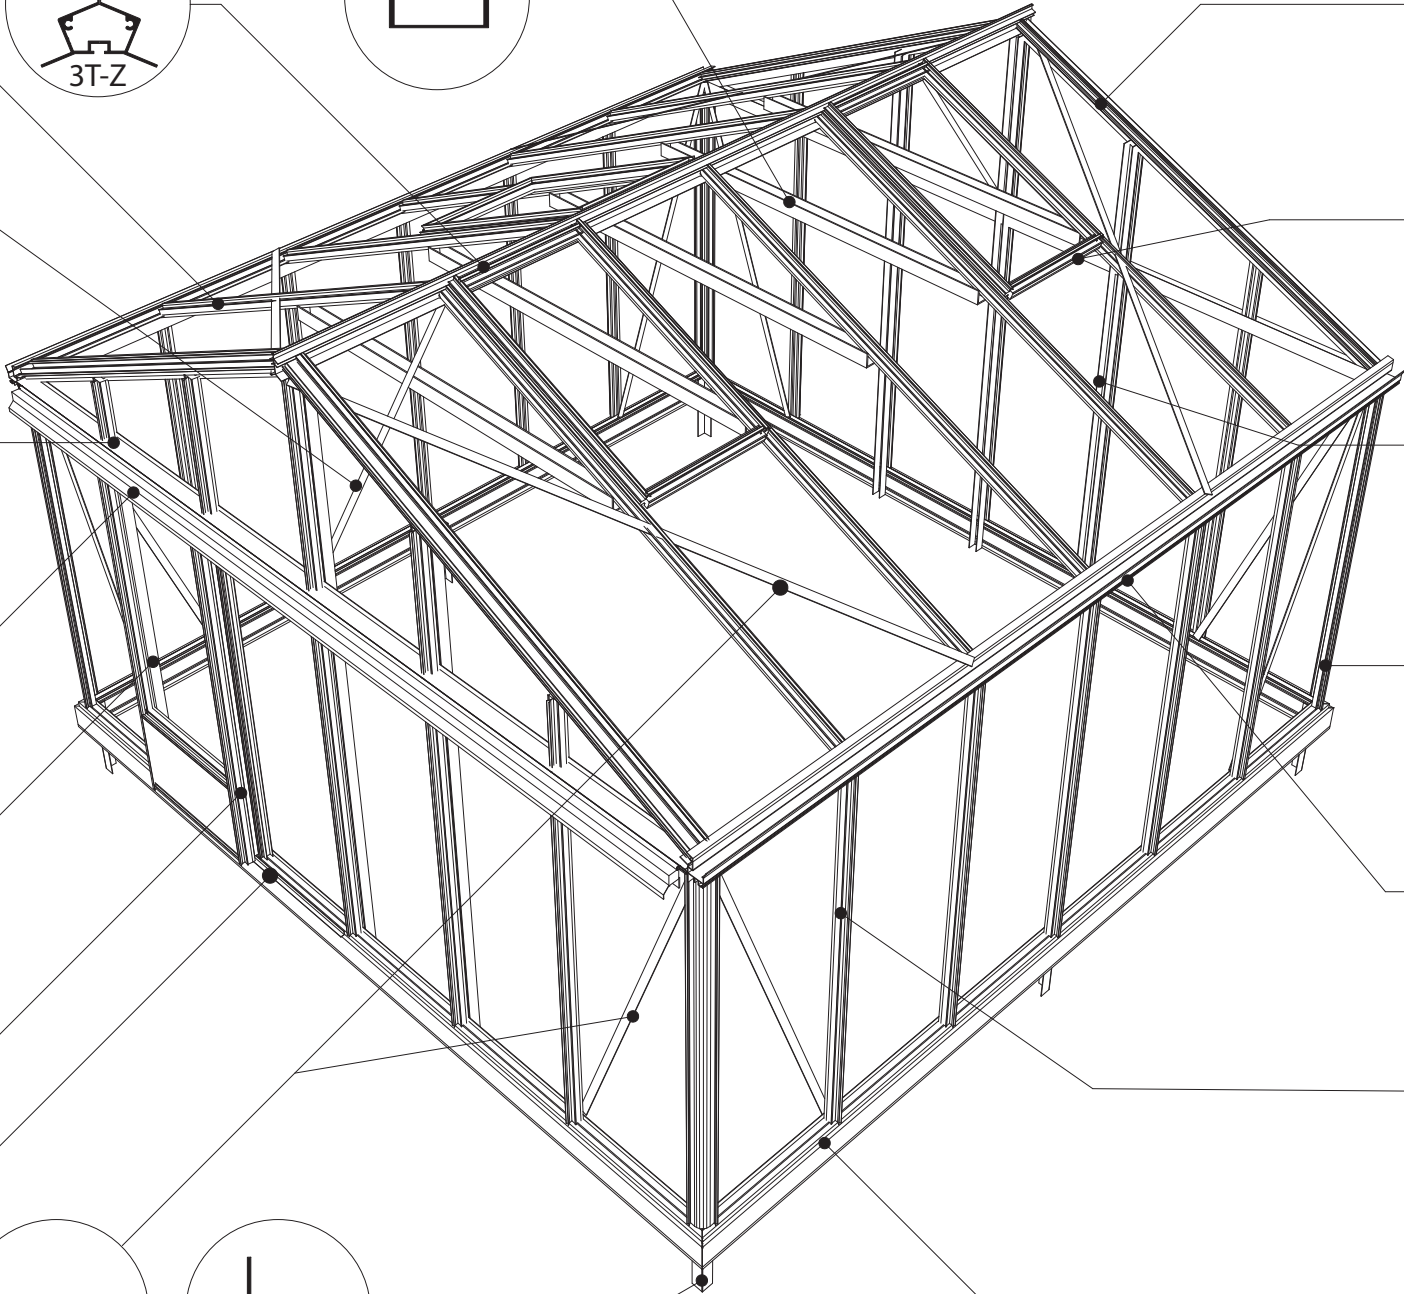

Profile List

	NR	Profile NR		NR	Profile NR		NR	Profile NR		NR	Profile NR
	3T-Z	12844		24T	28517		1	17538			
	2T-Z	32120		5T	28507		8	7633			
	7T	28506		6T	12961			28510			
	4T	28503		17	L 40			L 25/10			
	10T	28504		1A	17552		U 20/40	U 20/40