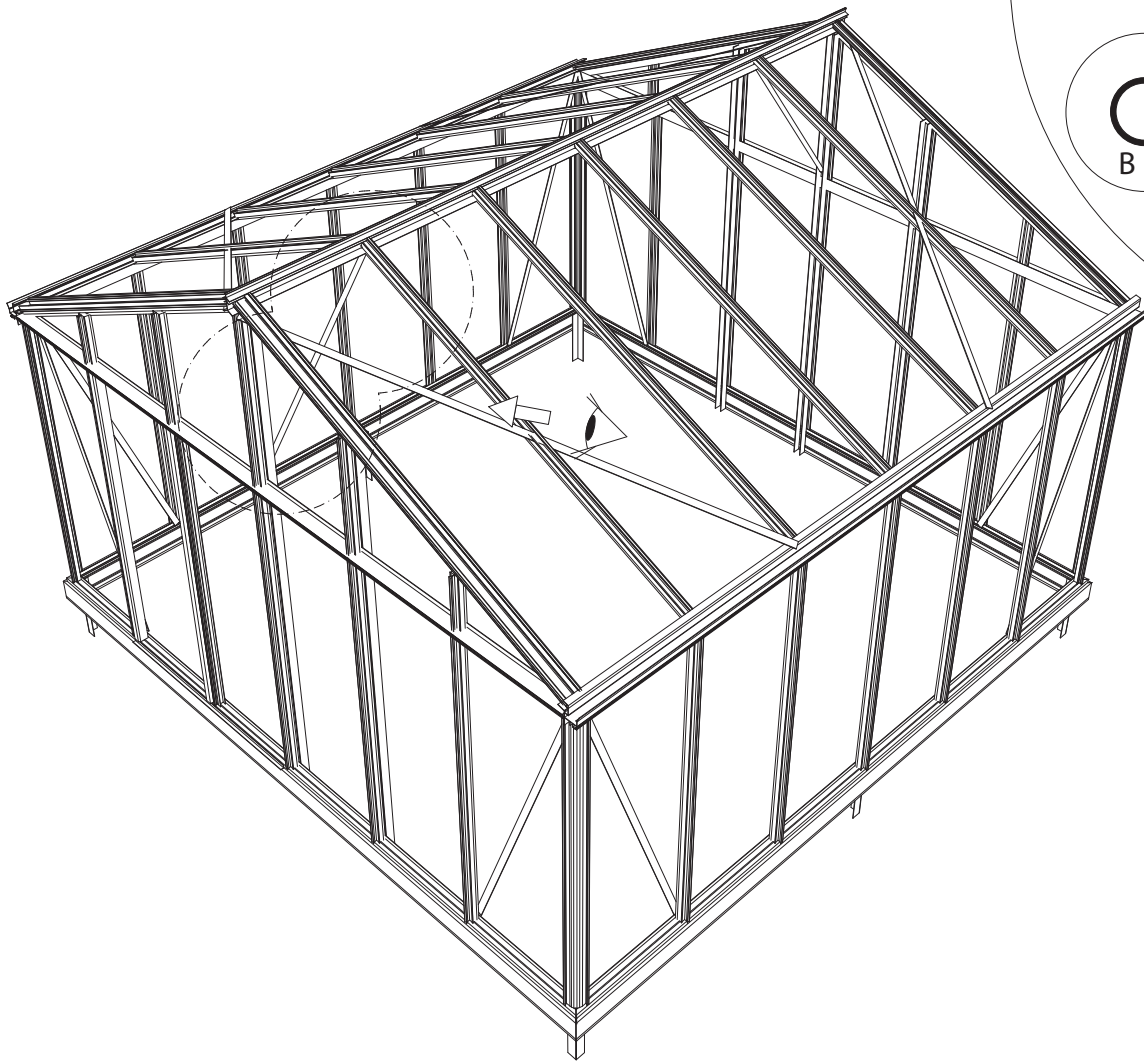

Tropic Plusser 5,09