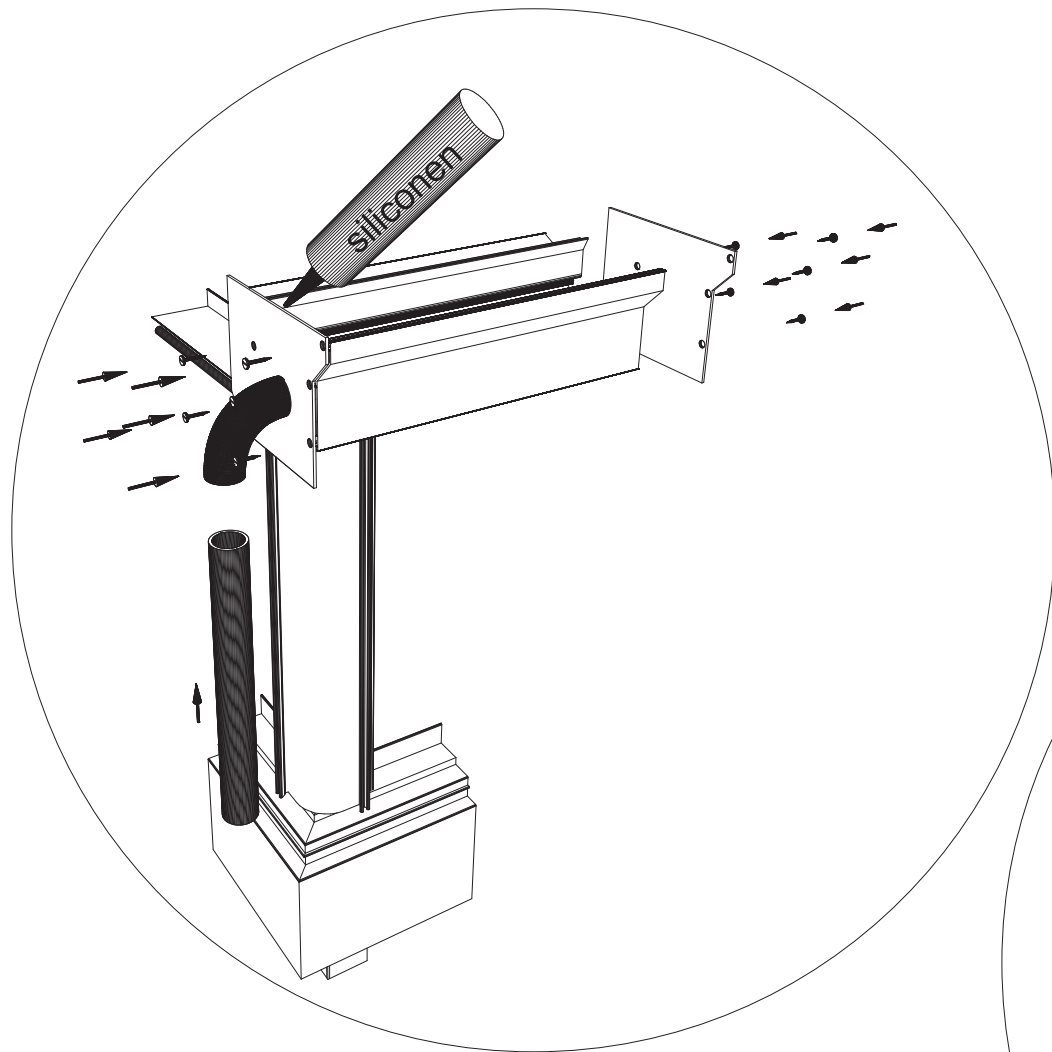

Points

$2 \times L + 2 \times R$

$2 \times L + 2 \times R$

$2 \times L + 2 \times R$

8,55 m²

Geleenlaan 1 - 3600 Genk

ref: Tropic Plus-001 Rev. 05.10.2023

OCBS - 1148-CPR-20231003-989 C E