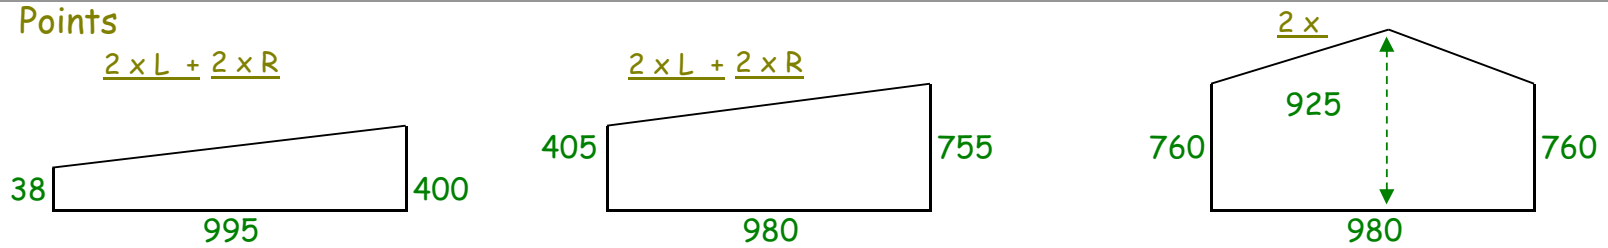

Glass Dimensions Nv Euro-serre				Tropic Plusser		5,09m	GlassH: 1650		20°	
Glass Size 980mm		Sides		Size Lenght x Wide		Roof	Size Lenght x Wide			
Single door of 1,00m		1640 x 980	1640 x 955	1280 x 845		2645 x 980	1810 x 980	815 x 980	m²	m²
Tropic Plusser	5,09m	x 3,11m	14	1	1	4	2	2	25,1	15,5
Tropic Plusser	5,09m	x 4,10m	16	1	1	5	3	3	28,4	20,7
Tropic Plusser	5,09m	x 5,09m	18	1	1	6	4	4	31,6	25,8
Tropic Plusser	5,09m	x 6,08m	20	1	1	7	5	5	34,8	31,0
Tropic Plusser	5,09m	x 7,07m	22	1	1	8	6	6	38,0	36,2
Tropic Plusser	5,09m	x 8,06m	24	1	1	10	6	6	41,2	41,4
Tropic Plusser	5,09m	x 9,05m	26	1	1	11	7	7	44,4	46,5
Tropic Plusser	5,09m	x 10,04m	28	1	1	12	8	8	47,6	51,7
Tropic Plusser	5,09m	x 11,03m	30	1	1	14	8	8	50,9	56,9
Points									7,38 m²