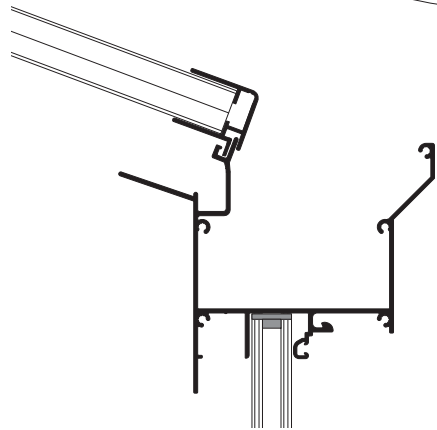

Points

$2 \times L + 2 \times R$

$2 \times L + 2 \times R$

$2 \times L + 2 \times R$

8,55 m²

Geleenlaan 1 - 3600 Genk

ref: Tropic Plus-001 Rev. 05.10.2023

OCBS - 1148-CPR-20231003-989 C E