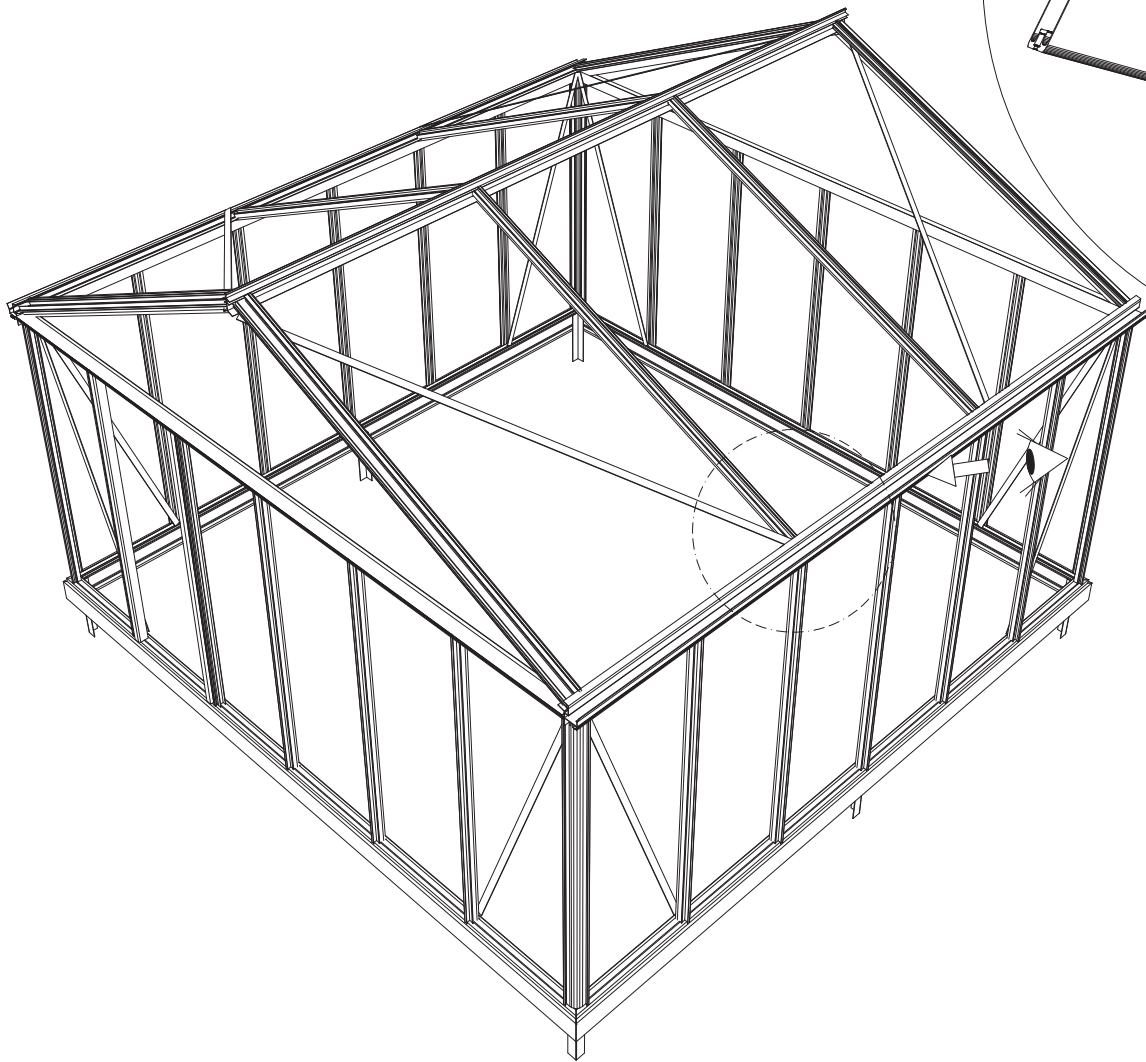

Tropic Plusser > 6,07 M

A	B
4097	4097
5087	5087
6077	6077
	7067
	8057

Tropic Plusser $\geq 6,07$ M

Tropic Plusser $\geq 6,07$ M

Tropic Plusser 4,09 + 6,07

Tropic Plusser 5,09

Ø 4,8 x 16 mm

L 25/15

Ø 4,8 x 16 mm

Ø = 6,5mm
Ø = 4mm

Glass Dimensions Nv Euro-serre				Tropic Plusser		4,09m	GlassH: 1650			20°		
Glass Size 980mm				Sides		Size Lenght x Wide		Roof		Size Lenght x Wide		
Single door of 1,00m				1640 x 980	1640 x 955	1280 x 845		2100 x 980	1275 x 980	815 x 980	m ²	m ²
Tropic Plusser	4,09m	x	3,11m	12	1	1		4	2	2	21,9	12,3
Tropic Plusser	4,09m	x	4,10m	14	1	1		5	3	3	25,1	16,4
Tropic Plusser	4,09m	x	5,09m	16	1	1		7	3	3	28,4	20,6
Tropic Plusser	4,09m	x	6,08m	18	1	1		7	5	5	31,6	24,6
Tropic Plusser	4,09m	x	7,07m	20	1	1		8	6	6	34,8	28,8
Tropic Plusser	4,09m	x	8,06m	22	1	1		10	6	6	38,0	32,9
Tropic Plusser	4,09m	x	9,05m	24	1	1		11	7	7	41,2	37,0
Tropic Plusser	4,09m	x	10,04m	26	1	1		12	8	8	44,4	41,1
Tropic Plusser	4,09m	x	11,03m	28	1	1		14	8	8	47,6	45,2

Points

4,20 m²

Glass Dimensions Nv Euro-serre				Tropic Plusser		4,09m	GlassH: 1850			20°		
Glass Size 980mm				Sides		Size Lenght x Wide		Roof		Size Lenght x Wide		
Single door of 1,00m				1840 x 980	1840 x 955	1480 x 845		2100 x 980	1275 x 980	815 x 980	m ²	m ²
Tropic Plusser	4,09m	x	3,11m	12	1	1		4	2	2	24,6	12,3
Tropic Plusser	4,09m	x	4,10m	14	1	1		5	3	3	28,3	16,4
Tropic Plusser	4,09m	x	5,09m	16	1	1		7	3	3	31,9	20,6
Tropic Plusser	4,09m	x	6,08m	18	1	1		7	5	5	35,5	24,6
Tropic Plusser	4,09m	x	7,07m	20	1	1		8	6	6	39,1	28,8
Tropic Plusser	4,09m	x	8,06m	22	1	1		10	6	6	42,7	32,9
Tropic Plusser	4,09m	x	9,05m	24	1	1		11	7	7	46,3	37,0
Tropic Plusser	4,09m	x	10,04m	26	1	1		12	8	8	49,9	41,1
Tropic Plusser	4,09m	x	11,03m	28	1	1		14	8	8	53,5	45,2