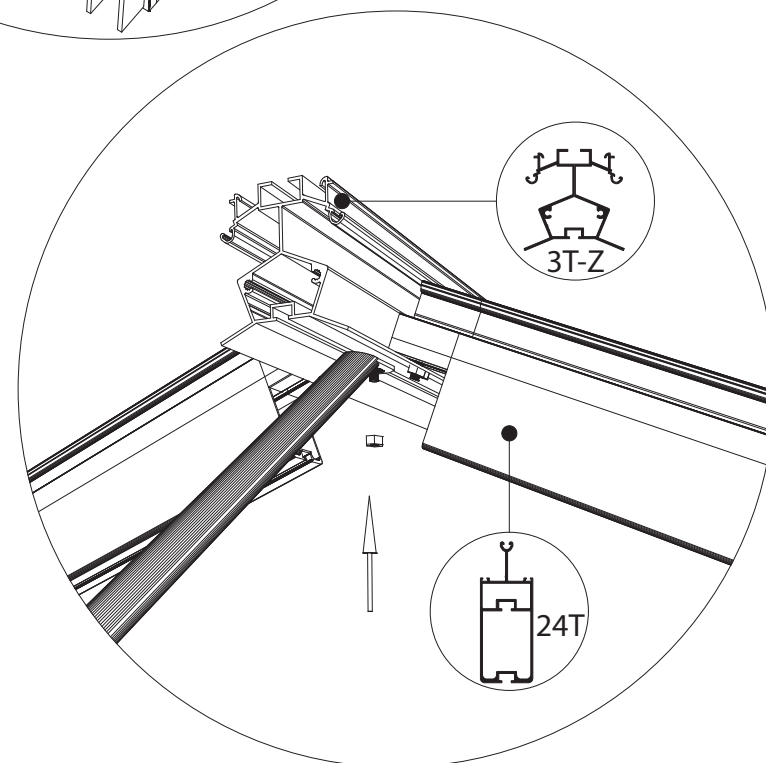

Tropic Plusser 4,09 + 6,07