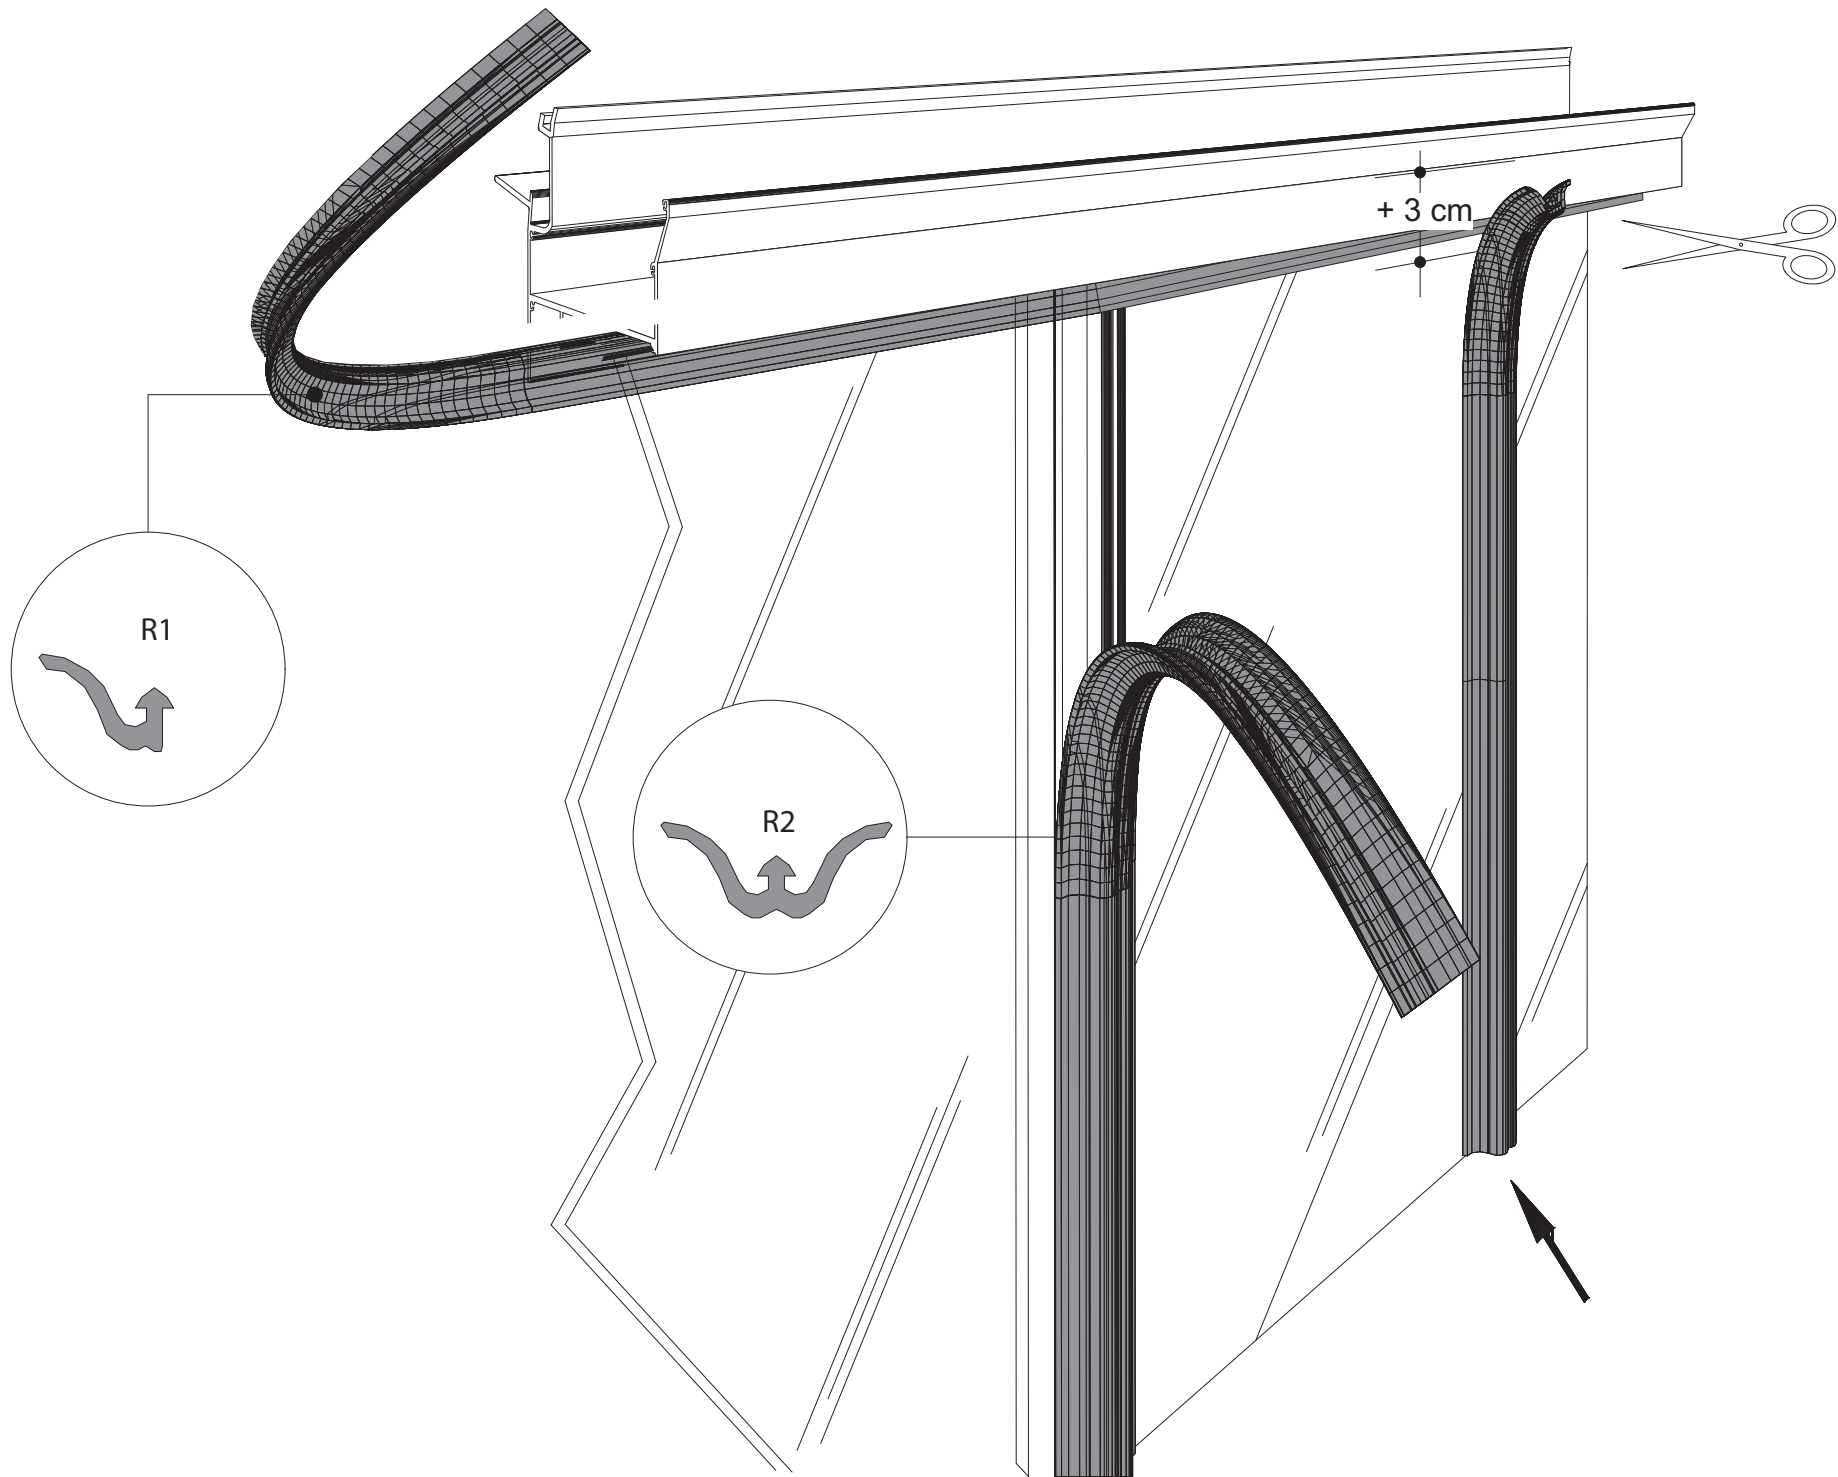

Points

$2 \times L + 2 \times R$

$2 \times L + 2 \times R$

$2 \times L + 2 \times R$

8,55 m²

Geleenlaan 1 - 3600 Genk

ref: Tropic Plus-001 Rev. 05.10.2023

OCBS - 1148-CPR-20231003-989 C E