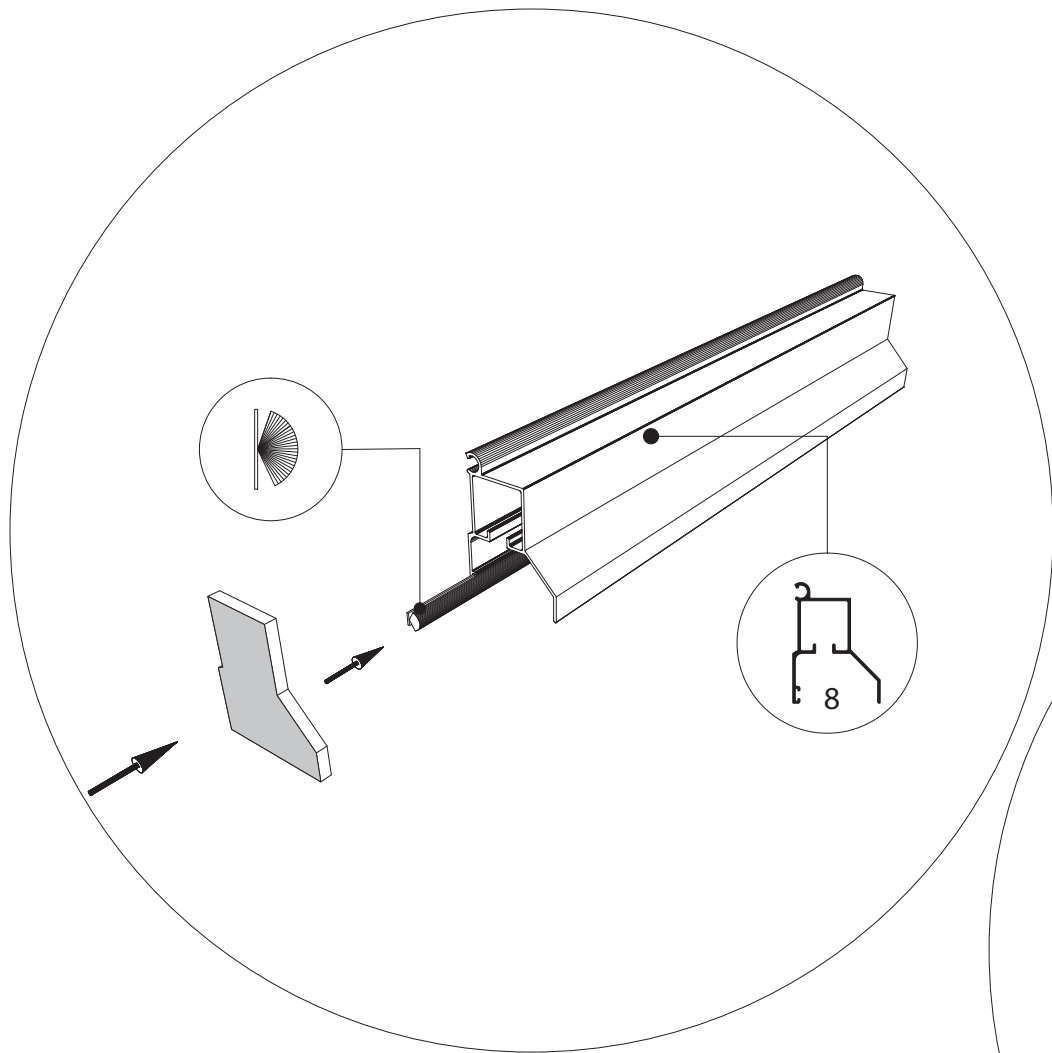

Points

$2 \times L + 2 \times R$

$2 \times L + 2 \times R$

$2 \times L + 2 \times R$

8,55 m²

Geleenlaan 1 - 3600 Genk

ref: Tropic Plus-001 Rev. 05.10.2023

OCBS - 1148-CPR-20231003-989 C E