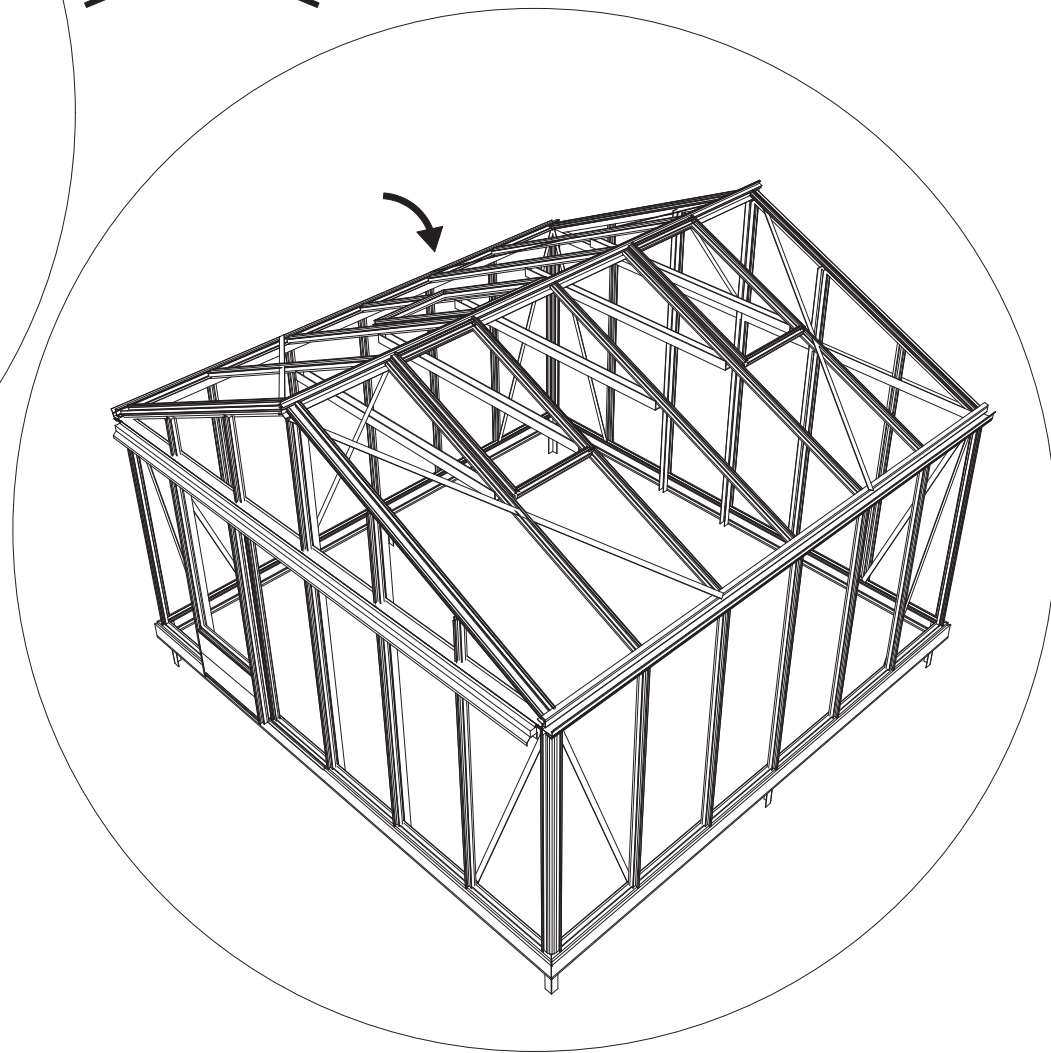

Ø 4,8 x 16 mm

Ø = 6,5mm
Ø = 4mm

Glass Dimensions Nv Euro-serre				Tropic Plusser		4,09m	GlassH: 1650			20°		
Glass Size 980mm				Sides		Size Lenght x Wide		Roof		Size Lenght x Wide		
Single door of 1,00m				1640 x 980	1640 x 955	1280 x 845		2100 x 980	1275 x 980	815 x 980	m ²	m ²
Tropic Plusser	4,09m	x	3,11m	12	1	1		4	2	2	21,9	12,3
Tropic Plusser	4,09m	x	4,10m	14	1	1		5	3	3	25,1	16,4
Tropic Plusser	4,09m	x	5,09m	16	1	1		7	3	3	28,4	20,6
Tropic Plusser	4,09m	x	6,08m	18	1	1		7	5	5	31,6	24,6
Tropic Plusser	4,09m	x	7,07m	20	1	1		8	6	6	34,8	28,8
Tropic Plusser	4,09m	x	8,06m	22	1	1		10	6	6	38,0	32,9
Tropic Plusser	4,09m	x	9,05m	24	1	1		11	7	7	41,2	37,0
Tropic Plusser	4,09m	x	10,04m	26	1	1		12	8	8	44,4	41,1
Tropic Plusser	4,09m	x	11,03m	28	1	1		14	8	8	47,6	45,2

Points

4,20 m²

Glass Dimensions Nv Euro-serre				Tropic Plusser		4,09m	GlassH: 1850			20°		
Glass Size 980mm				Sides		Size Lenght x Wide		Roof		Size Lenght x Wide		
Single door of 1,00m				1840 x 980	1840 x 955	1480 x 845		2100 x 980	1275 x 980	815 x 980	m ²	m ²
Tropic Plusser	4,09m	x	3,11m	12	1	1		4	2	2	24,6	12,3
Tropic Plusser	4,09m	x	4,10m	14	1	1		5	3	3	28,3	16,4
Tropic Plusser	4,09m	x	5,09m	16	1	1		7	3	3	31,9	20,6
Tropic Plusser	4,09m	x	6,08m	18	1	1		7	5	5	35,5	24,6
Tropic Plusser	4,09m	x	7,07m	20	1	1		8	6	6	39,1	28,8
Tropic Plusser	4,09m	x	8,06m	22	1	1		10	6	6	42,7	32,9
Tropic Plusser	4,09m	x	9,05m	24	1	1		11	7	7	46,3	37,0
Tropic Plusser	4,09m	x	10,04m	26	1	1		12	8	8	49,9	41,1
Tropic Plusser	4,09m	x	11,03m	28	1	1		14	8	8	53,5	45,2