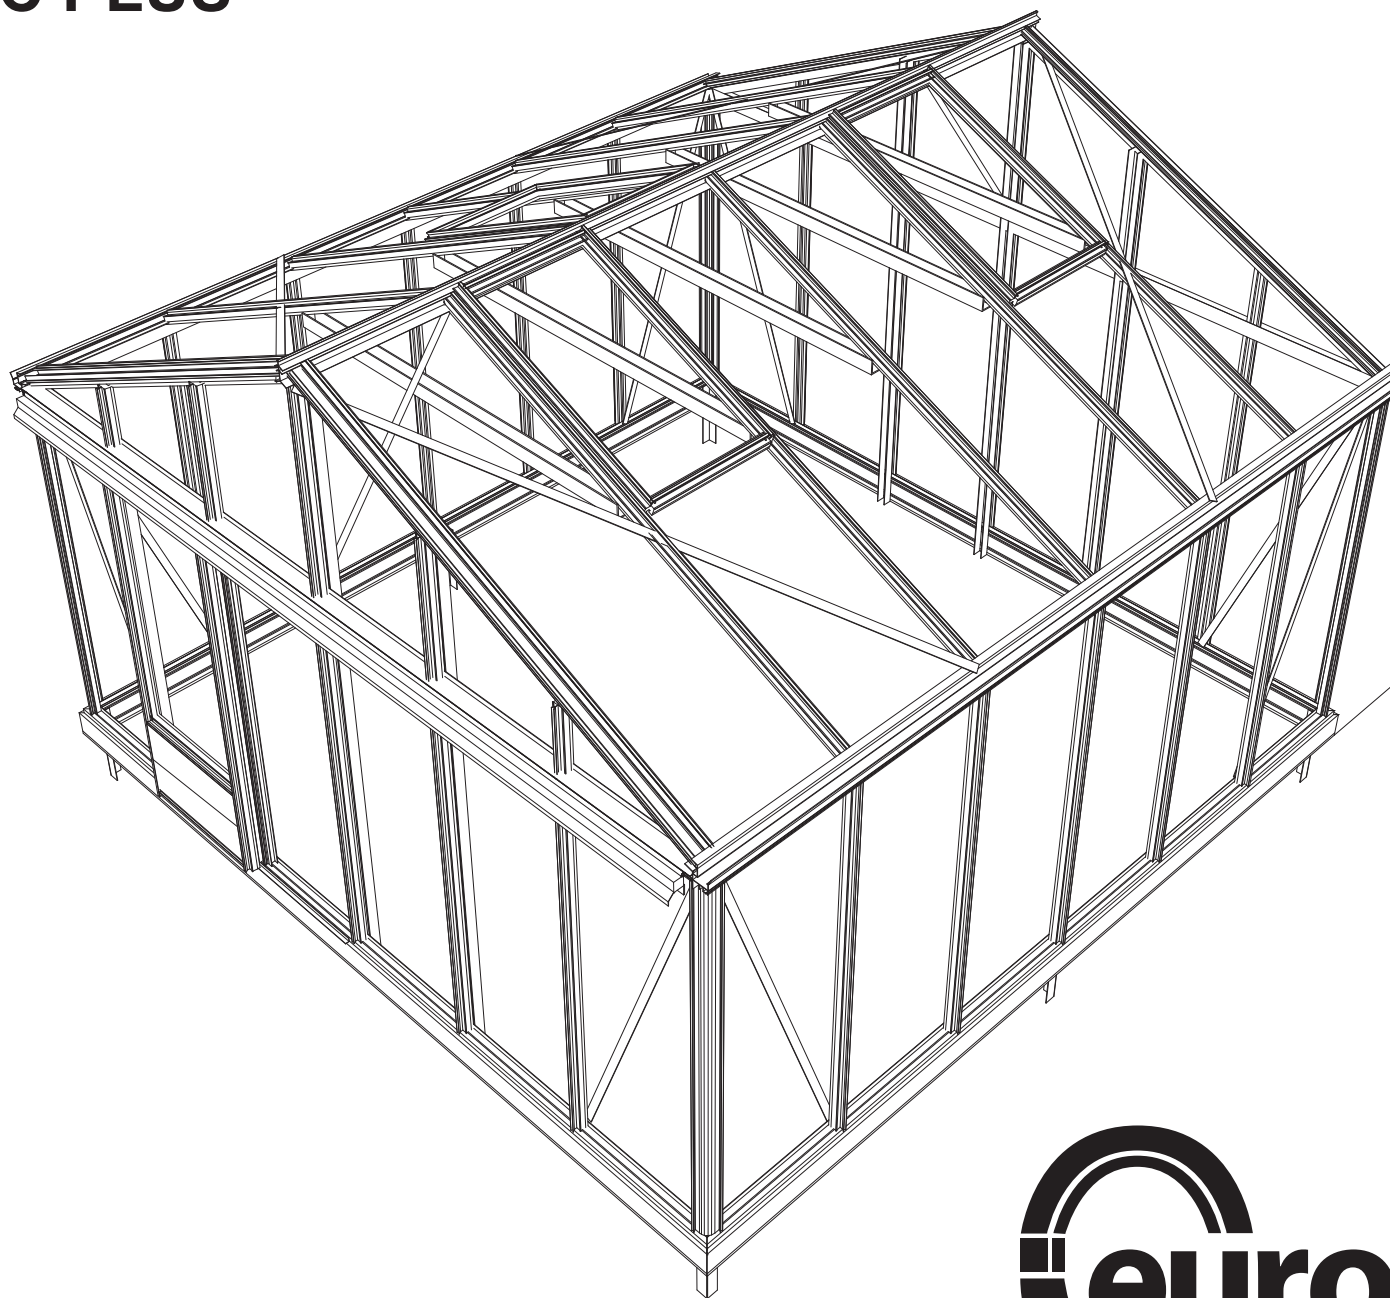

TROPIC PLUS

4,09m

5,09m

6,07m

1633 = A

1833 = B

09-01-2016

www.lemmensstijn.be/plussertropic.pdf

Ø 4,8 x 16 mm

Ø = 6,5mm
Ø = 4mm

Glass Dimensions Nv Euro-serre				Tropic Plusser		4,09m	GlassH: 1650			20°		
Glass Size 980mm				Sides		Size Lenght x Wide		Roof		Size Lenght x Wide		
Single door of 1,00m				1640 x 980	1640 x 955	1280 x 845		2100 x 980	1275 x 980	815 x 980	m ²	m ²
Tropic Plusser	4,09m	x	3,11m	12	1	1		4	2	2	21,9	12,3
Tropic Plusser	4,09m	x	4,10m	14	1	1		5	3	3	25,1	16,4
Tropic Plusser	4,09m	x	5,09m	16	1	1		7	3	3	28,4	20,6
Tropic Plusser	4,09m	x	6,08m	18	1	1		7	5	5	31,6	24,6
Tropic Plusser	4,09m	x	7,07m	20	1	1		8	6	6	34,8	28,8
Tropic Plusser	4,09m	x	8,06m	22	1	1		10	6	6	38,0	32,9
Tropic Plusser	4,09m	x	9,05m	24	1	1		11	7	7	41,2	37,0
Tropic Plusser	4,09m	x	10,04m	26	1	1		12	8	8	44,4	41,1
Tropic Plusser	4,09m	x	11,03m	28	1	1		14	8	8	47,6	45,2