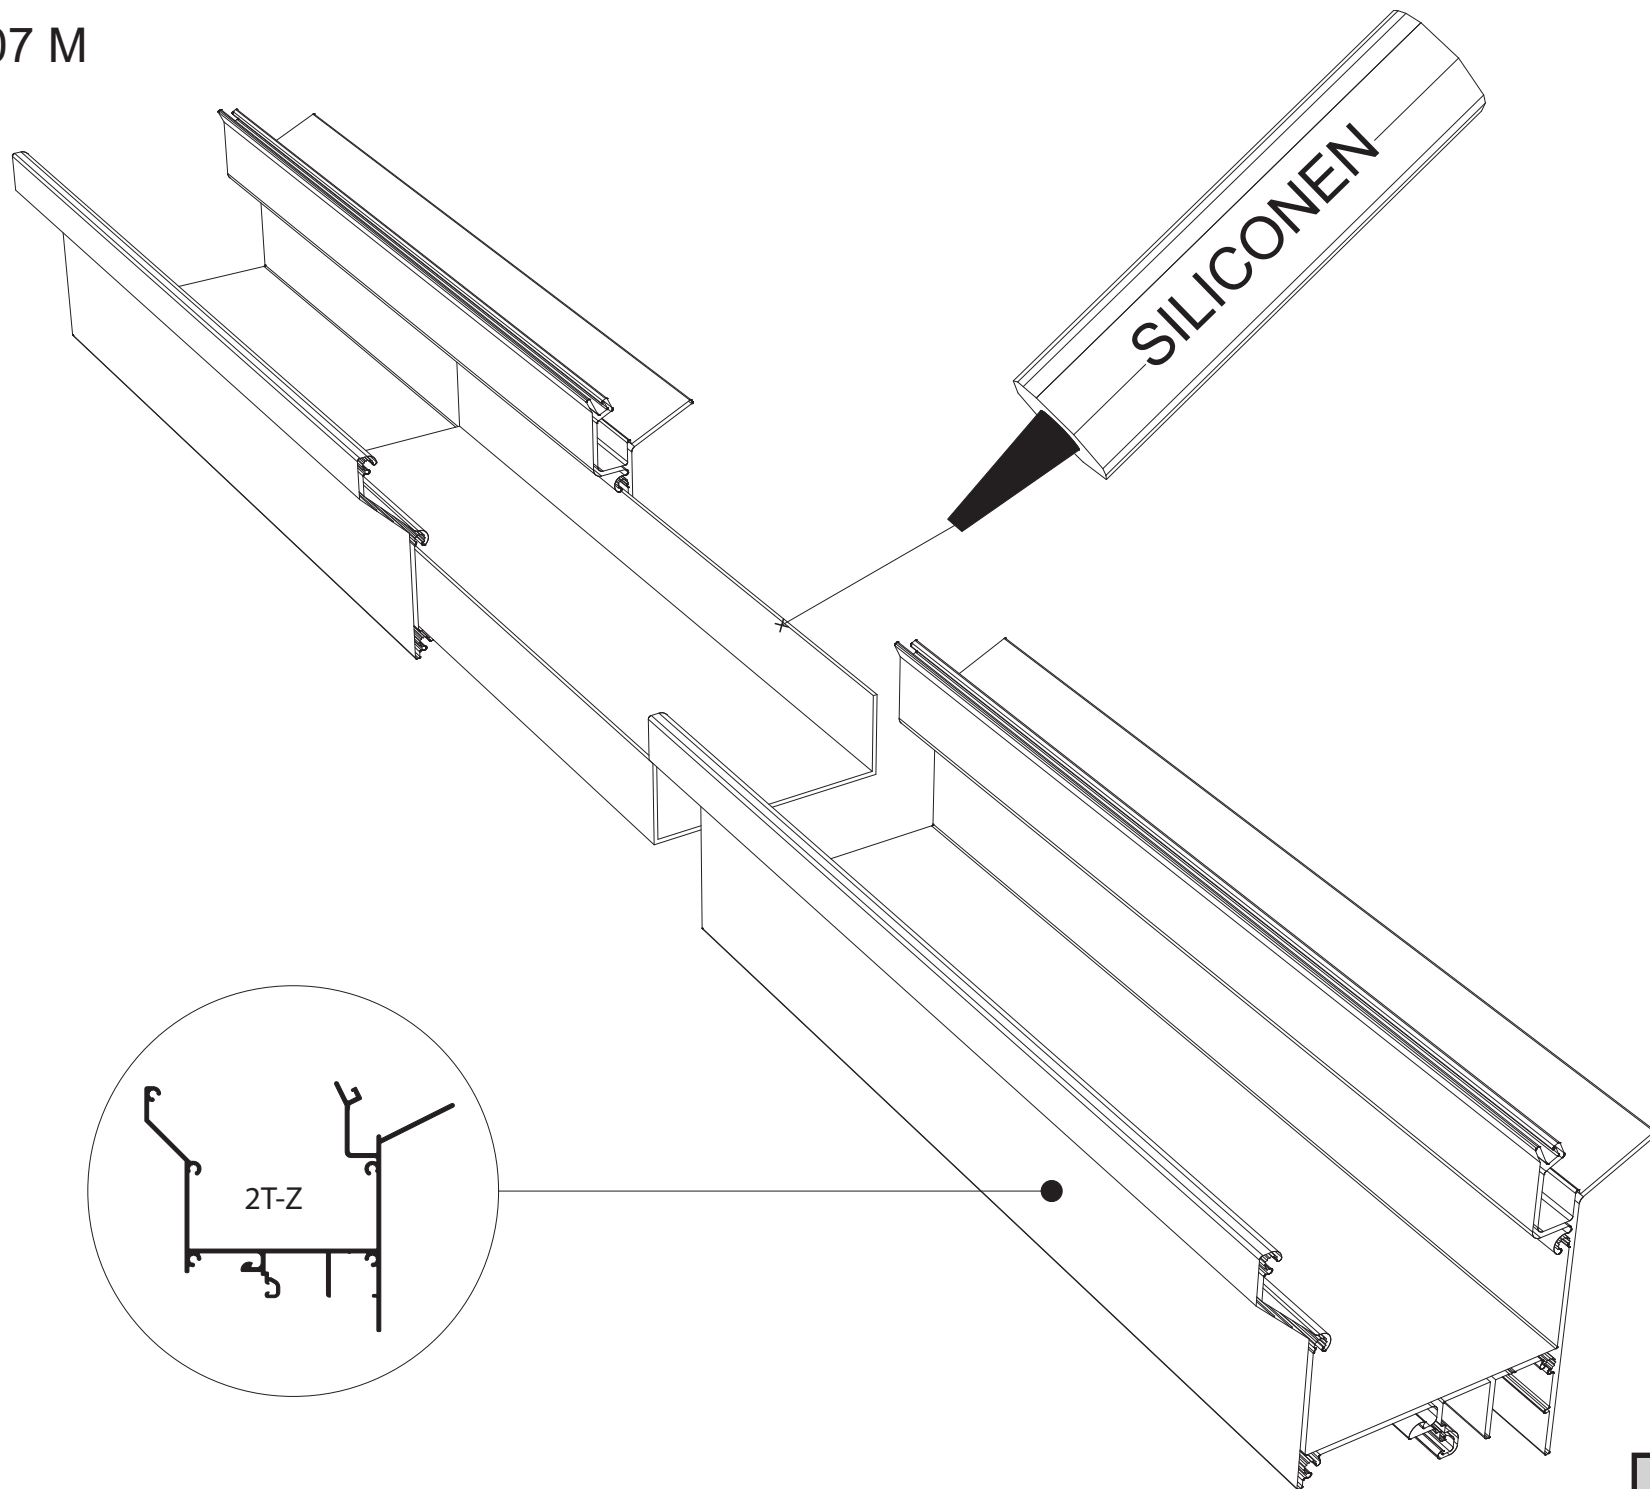

Tropic Plusser $\geq 6,07$ M