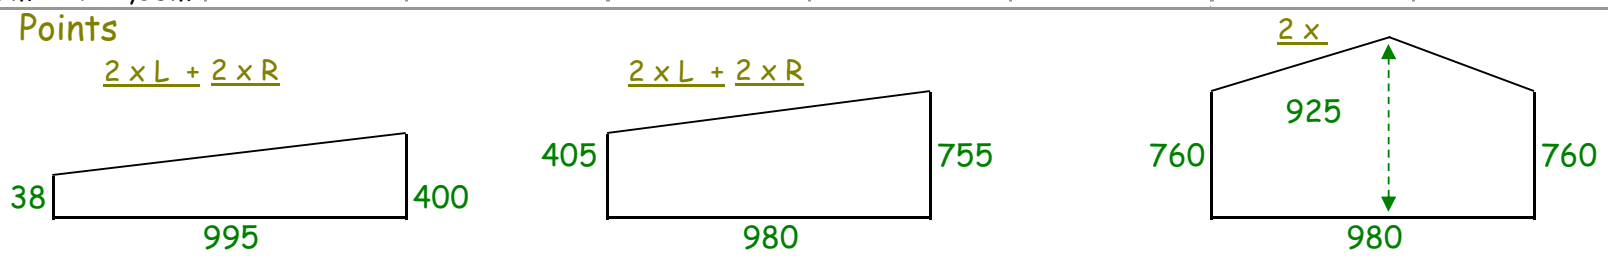

Glass Dimensions Nv Euro-serre				Tropic Plusser		5,09m	GlassH: 1850		20°	
Glass Size 980mm		Sides		Size Lenght x Wide		Roof	Size Lenght x Wide			
Single door of 1,00m		1840 x 980	1840 x 955	1480 x 845		2645 x 980	1810 x 980	815 x 980	m²	m²
Tropic Plusser	5,09m	x 3,11m	14	1	1	4	2	2	28,3	15,5
Tropic Plusser	5,09m	x 4,10m	16	1	1	5	3	3	31,9	20,7
Tropic Plusser	5,09m	x 5,09m	18	1	1	6	4	4	35,5	25,8
Tropic Plusser	5,09m	x 6,08m	20	1	1	7	5	5	39,1	31,0
Tropic Plusser	5,09m	x 7,07m	22	1	1	8	6	6	42,7	36,2
Tropic Plusser	5,09m	x 8,06m	24	1	1	10	6	6	46,3	41,4
Tropic Plusser	5,09m	x 9,05m	26	1	1	11	7	7	49,9	46,5
Tropic Plusser	5,09m	x 10,04m	28	1	1	12	8	8	53,5	51,7
Tropic Plusser	5,09m	x 11,03m	30	1	1	14	8	8	57,1	56,9