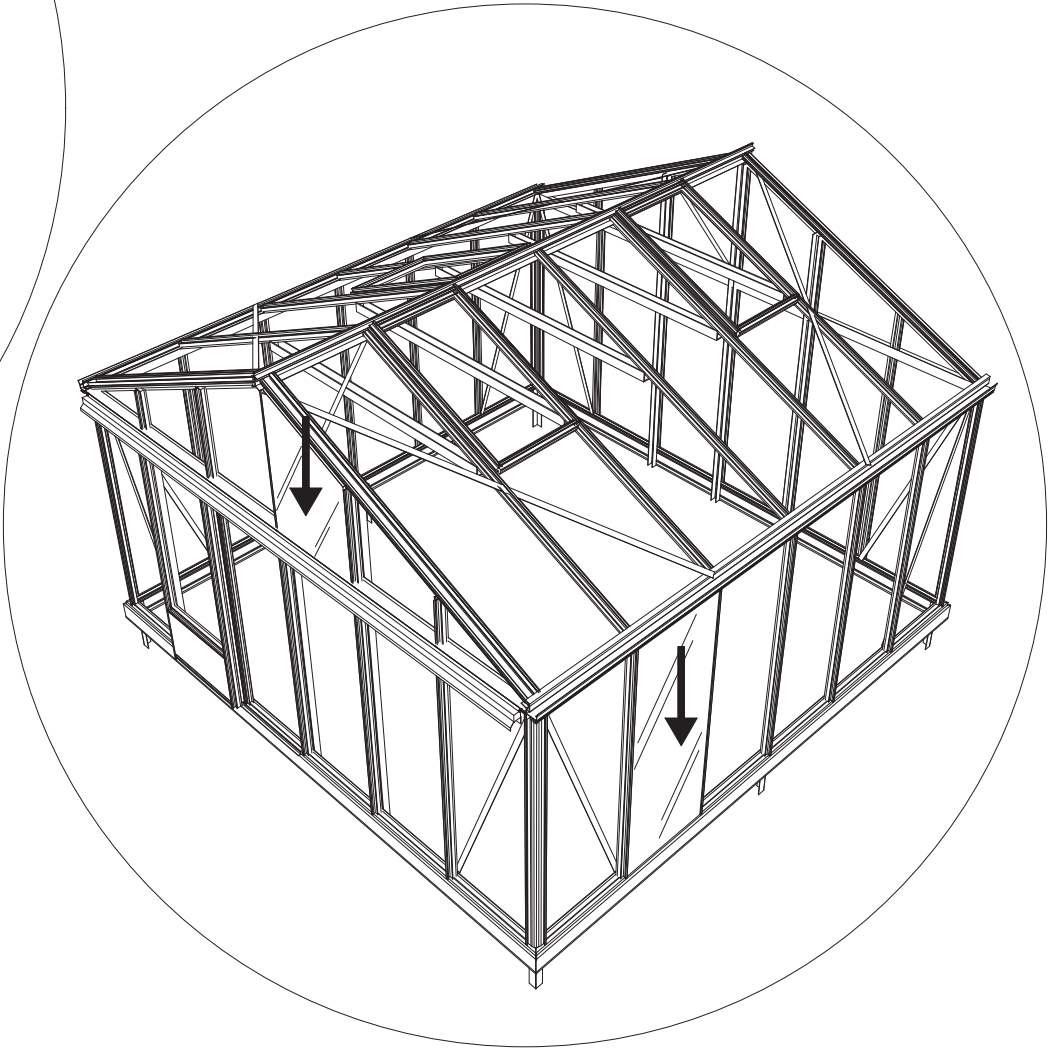

Points

$2 \times L + 2 \times R$

$2 \times L + 2 \times R$

$2 \times L + 2 \times R$

8,55 m²

Geleenlaan 1 - 3600 Genk

ref: Tropic Plus-001 Rev. 05.10.2023

OCBS - 1148-CPR-20231003-989 C E