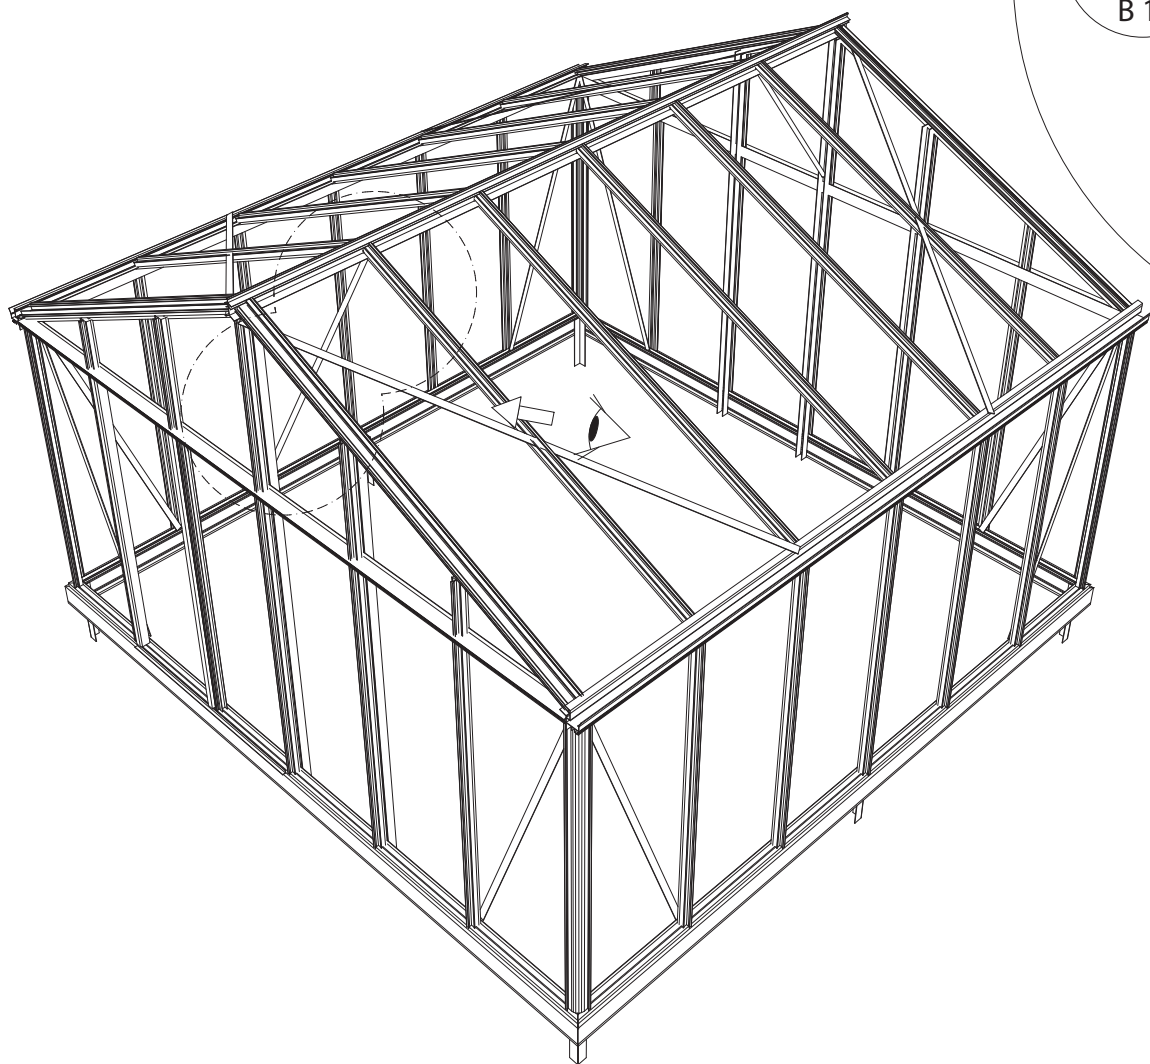

Tropic Plusser 4,09 + 6,07