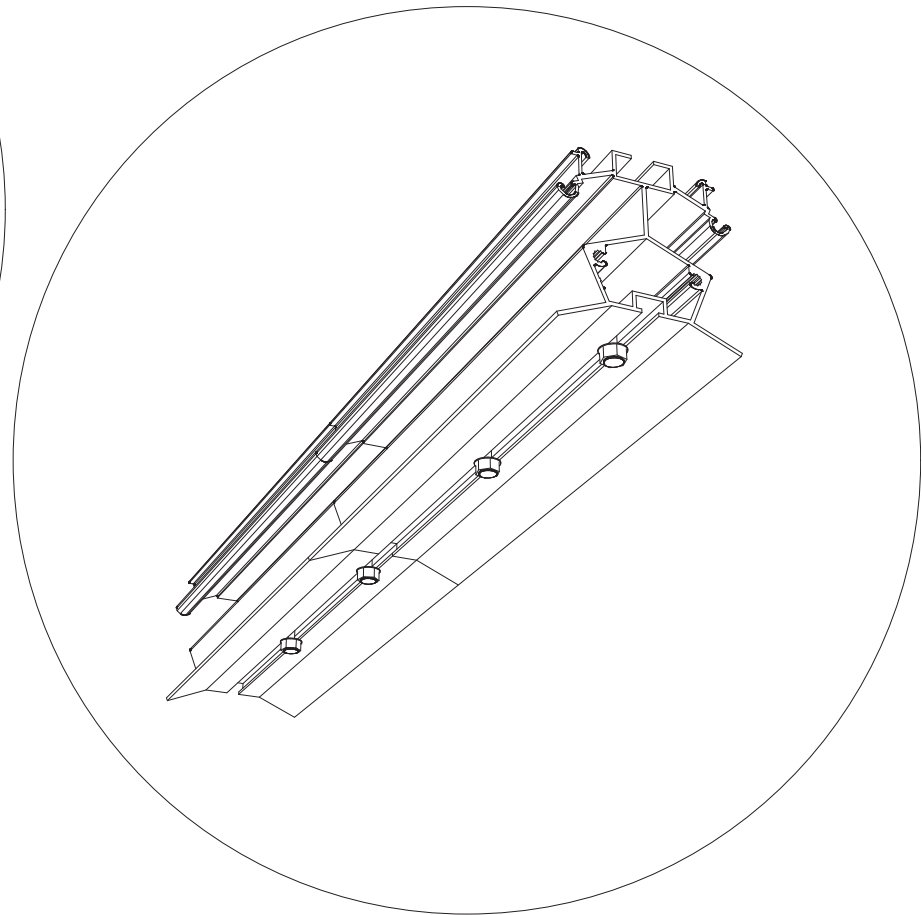

Tropic Plusser $\geq 6,07$ M