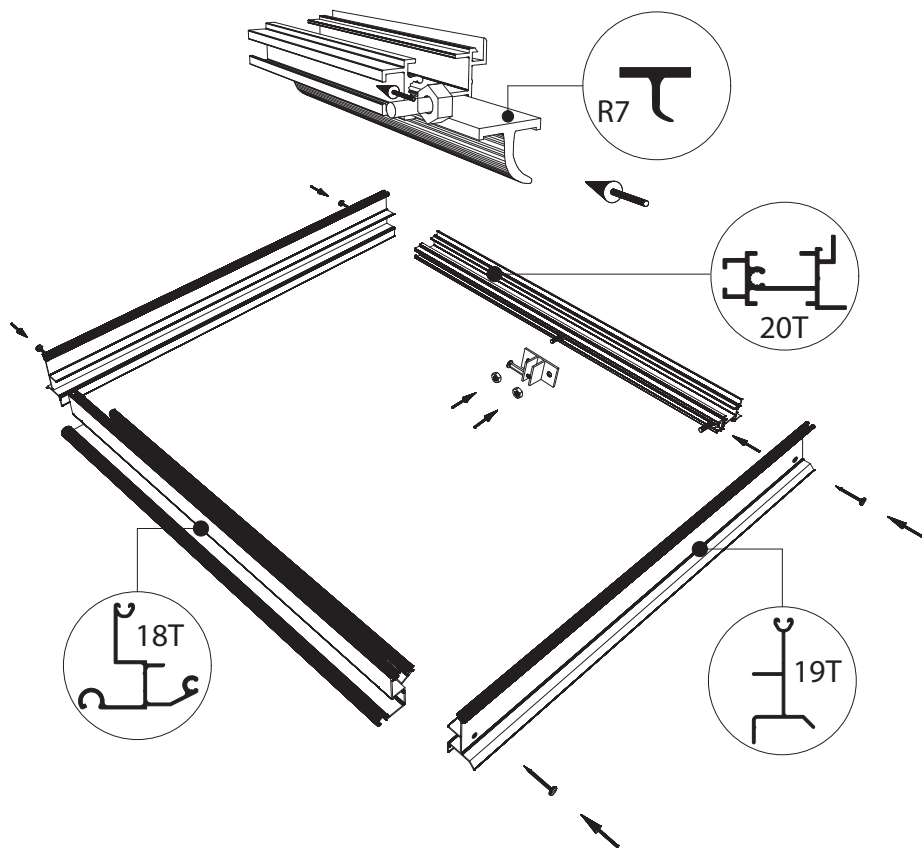

Ø 4,8 x 16 mm

Ø = 6,5mm
Ø = 4mm

Glass Dimensions Nv Euro-serre				Tropic Plusser		4,09m	GlassH: 1650			20°		
Glass Size 980mm				Sides		Size Lenght x Wide		Roof		Size Lenght x Wide		
Single door of 1,00m				1640 x 980	1640 x 955	1280 x 845		2100 x 980	1275 x 980	815 x 980	m ²	m ²
Tropic Plusser	4,09m	x	3,11m	12	1	1		4	2	2	21,9	12,3
Tropic Plusser	4,09m	x	4,10m	14	1	1		5	3	3	25,1	16,4
Tropic Plusser	4,09m	x	5,09m	16	1	1		7	3	3	28,4	20,6
Tropic Plusser	4,09m	x	6,08m	18	1	1		7	5	5	31,6	24,6
Tropic Plusser	4,09m	x	7,07m	20	1	1		8	6	6	34,8	28,8
Tropic Plusser	4,09m	x	8,06m	22	1	1		10	6	6	38,0	32,9
Tropic Plusser	4,09m	x	9,05m	24	1	1		11	7	7	41,2	37,0
Tropic Plusser	4,09m	x	10,04m	26	1	1		12	8	8	44,4	41,1
Tropic Plusser	4,09m	x	11,03m	28	1	1		14	8	8	47,6	45,2