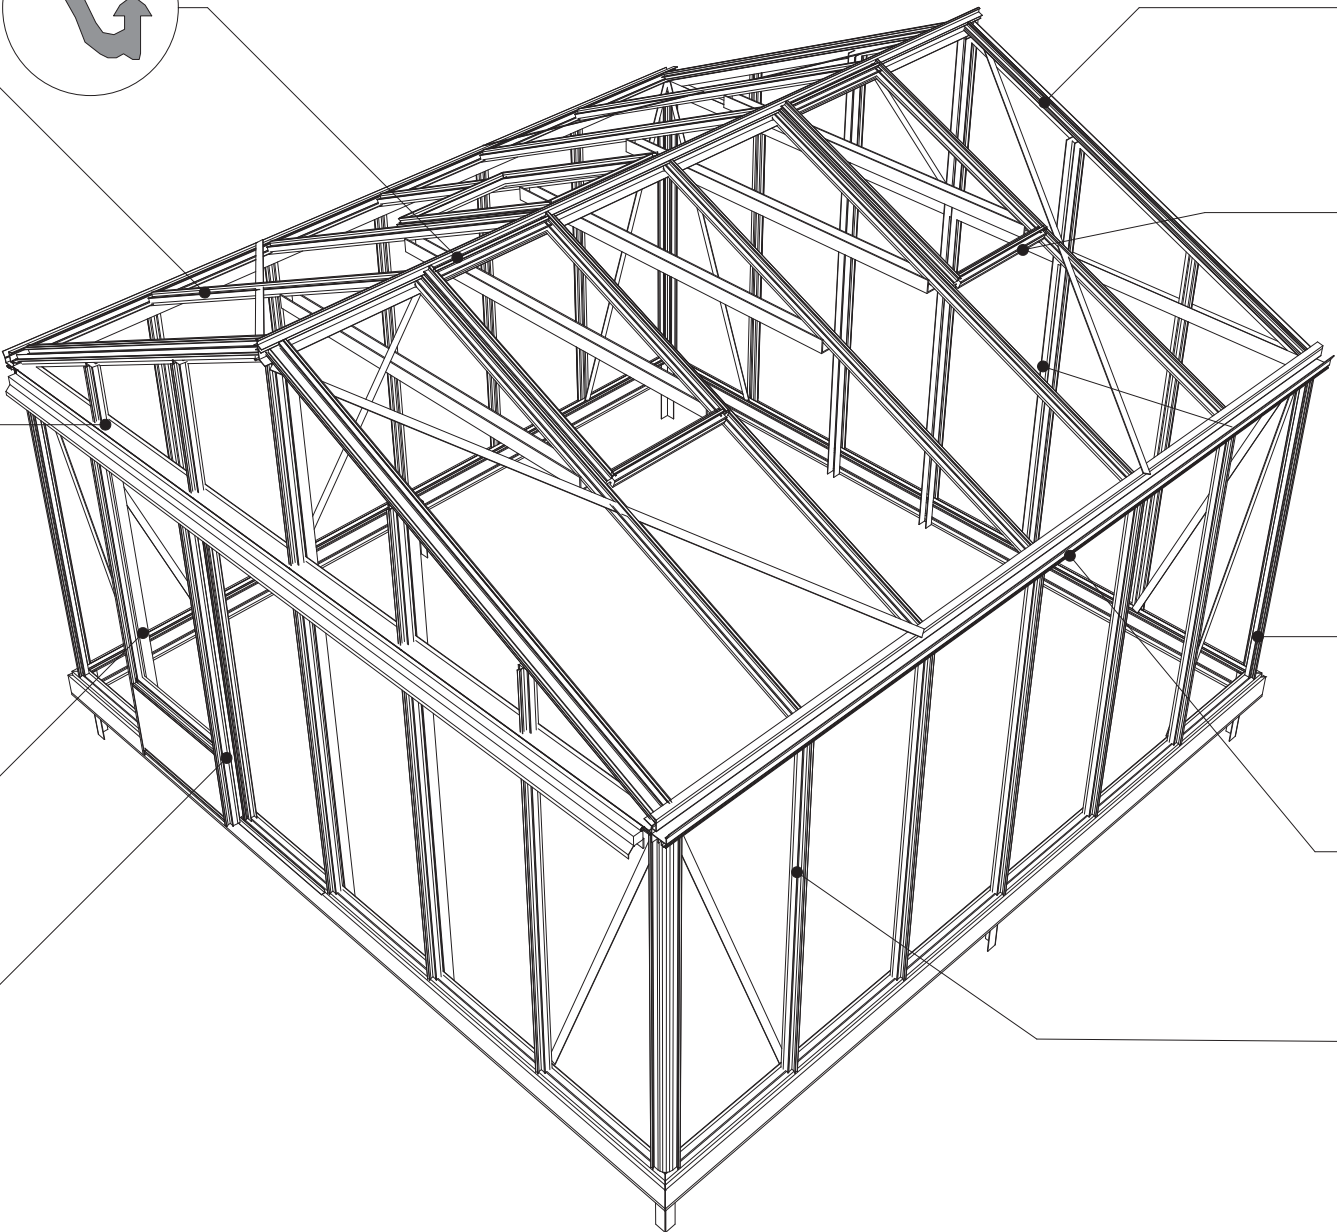

Points

$2 \times L + 2 \times R$

$2 \times L + 2 \times R$

$2 \times L + 2 \times R$

8,55 m²

Geleenlaan 1 - 3600 Genk

ref: Tropic Plus-001 Rev. 05.10.2023

OCBS - 1148-CPR-20231003-989 C E