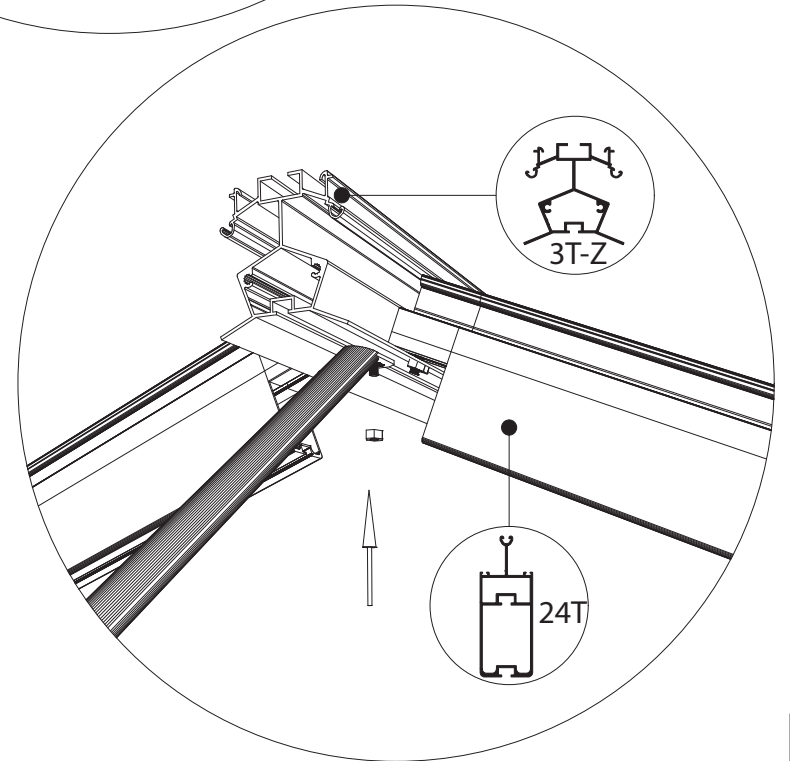

Tropic Plusser 5,09