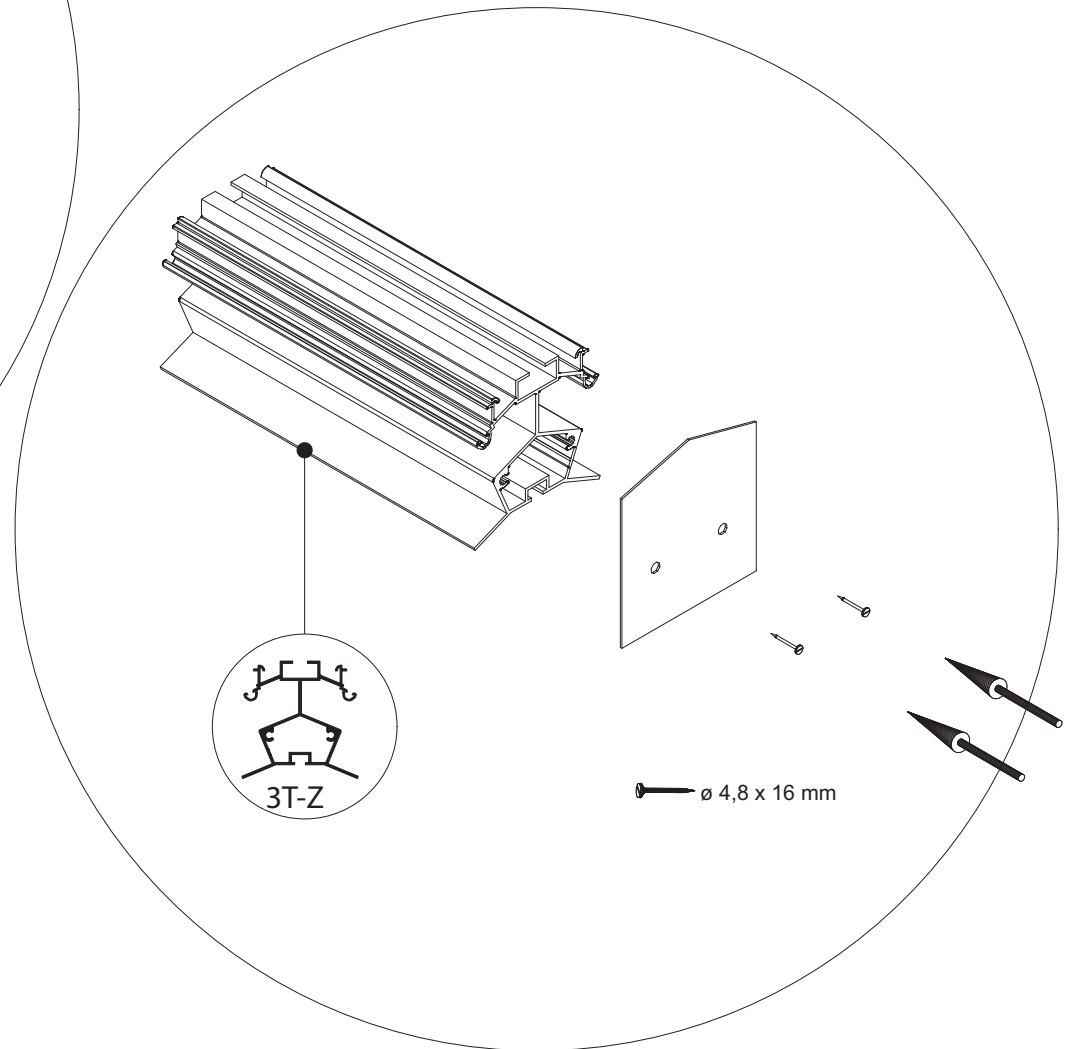

Points

$2 \times L + 2 \times R$

$2 \times L + 2 \times R$

$2 \times L + 2 \times R$

8,55 m²

Geleenlaan 1 - 3600 Genk

ref: Tropic Plus-001 Rev. 05.10.2023

OCBS - 1148-CPR-20231003-989 C E