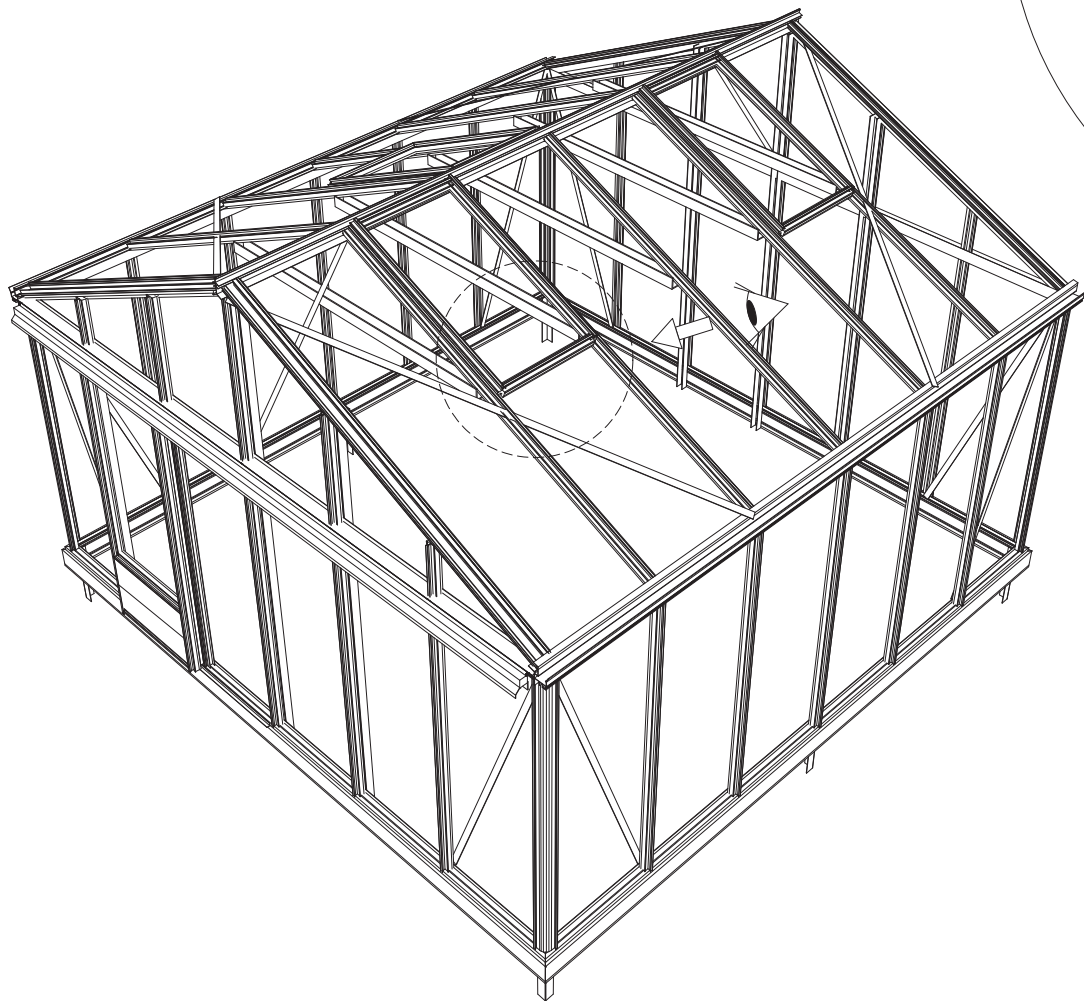

Ø 4,8 x 16 mm

Ø = 6,5mm
Ø = 4mm

Glass Dimensions Nv Euro-serre				Tropic Plusser		4,09m	GlassH: 1650			20°		
Glass Size 980mm				Sides		Size Lenght x Wide		Roof		Size Lenght x Wide		
Single door of 1,00m				1640 x 980	1640 x 955	1280 x 845		2100 x 980	1275 x 980	815 x 980	m ²	m ²
Tropic Plusser	4,09m	x	3,11m	12	1	1		4	2	2	21,9	12,3
Tropic Plusser	4,09m	x	4,10m	14	1	1		5	3	3	25,1	16,4
Tropic Plusser	4,09m	x	5,09m	16	1	1		7	3	3	28,4	20,6
Tropic Plusser	4,09m	x	6,08m	18	1	1		7	5	5	31,6	24,6
Tropic Plusser	4,09m	x	7,07m	20	1	1		8	6	6	34,8	28,8
Tropic Plusser	4,09m	x	8,06m	22	1	1		10	6	6	38,0	32,9
Tropic Plusser	4,09m	x	9,05m	24	1	1		11	7	7	41,2	37,0
Tropic Plusser	4,09m	x	10,04m	26	1	1		12	8	8	44,4	41,1
Tropic Plusser	4,09m	x	11,03m	28	1	1		14	8	8	47,6	45,2