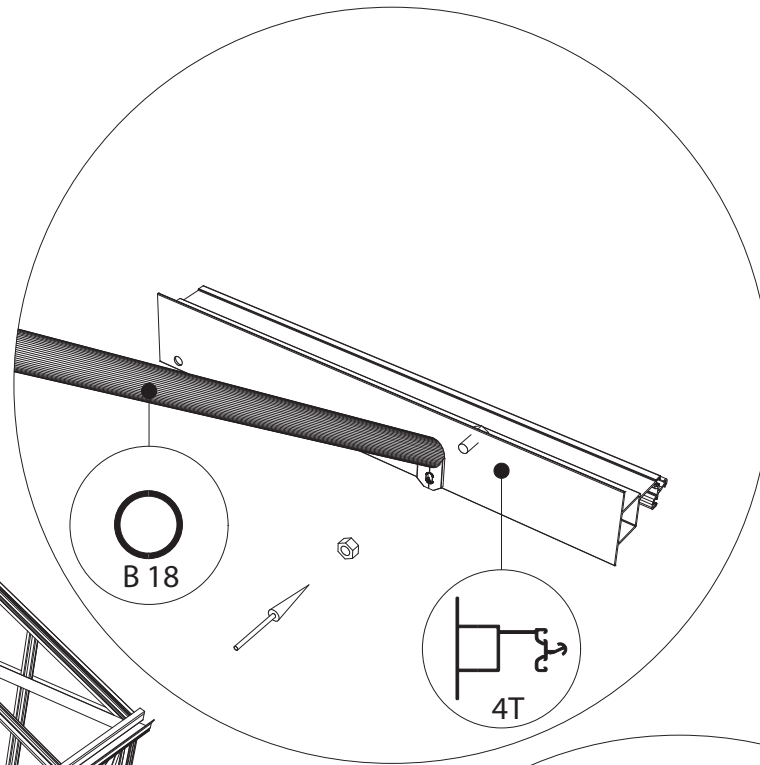

Tropic Plusser 5,09