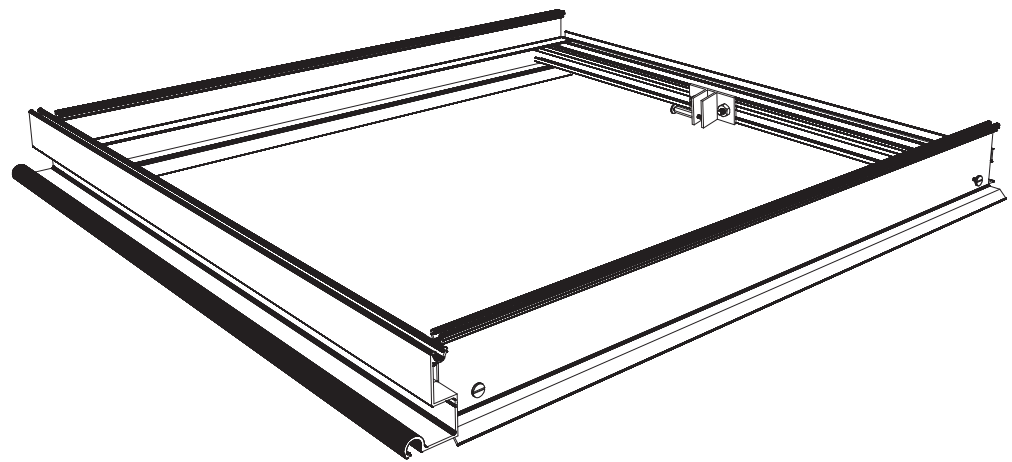

Ø 4,8 x 16 mm

Ø = 6,5mm
Ø = 4mm

Glass Dimensions Nv Euro-serre				Tropic Plusser		4,09m	GlassH: 1650			20°		
Glass Size 980mm				Sides		Size Lenght x Wide		Roof		Size Lenght x Wide		
Single door of 1,00m				1640 x 980	1640 x 955	1280 x 845		2100 x 980	1275 x 980	815 x 980	m ²	m ²
Tropic Plusser	4,09m	x	3,11m	12	1	1		4	2	2	21,9	12,3
Tropic Plusser	4,09m	x	4,10m	14	1	1		5	3	3	25,1	16,4
Tropic Plusser	4,09m	x	5,09m	16	1	1		7	3	3	28,4	20,6
Tropic Plusser	4,09m	x	6,08m	18	1	1		7	5	5	31,6	24,6
Tropic Plusser	4,09m	x	7,07m	20	1	1		8	6	6	34,8	28,8
Tropic Plusser	4,09m	x	8,06m	22	1	1		10	6	6	38,0	32,9
Tropic Plusser	4,09m	x	9,05m	24	1	1		11	7	7	41,2	37,0
Tropic Plusser	4,09m	x	10,04m	26	1	1		12	8	8	44,4	41,1
Tropic Plusser	4,09m	x	11,03m	28	1	1		14	8	8	47,6	45,2