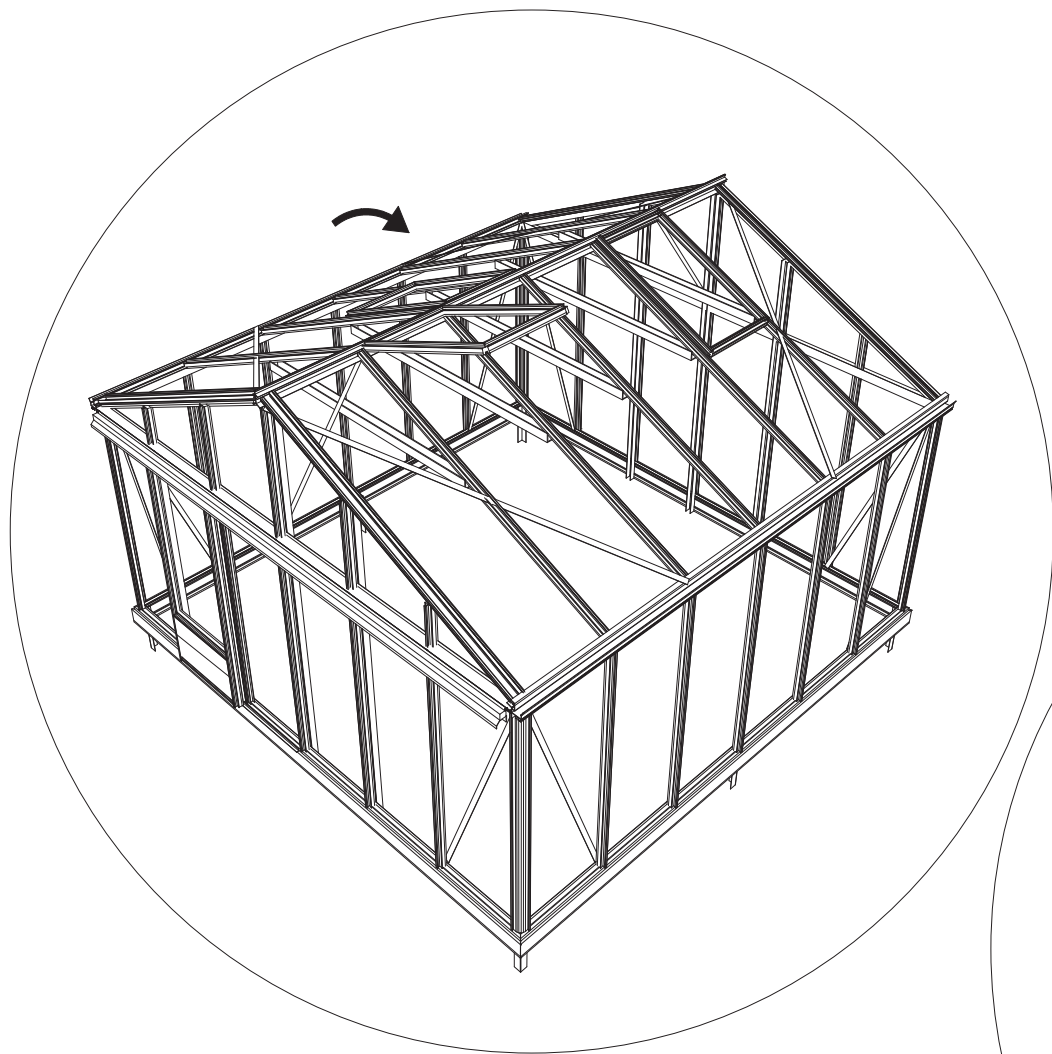

Ø 4,8 x 16 mm

Ø = 6,5mm
Ø = 4mm

Glass Dimensions Nv Euro-serre				Tropic Plusser		4,09m	GlassH: 1650			20°		
Glass Size 980mm				Sides		Size Lenght x Wide		Roof		Size Lenght x Wide		
Single door of 1,00m				1640 x 980	1640 x 955	1280 x 845		2100 x 980	1275 x 980	815 x 980	m ²	m ²
Tropic Plusser	4,09m	x	3,11m	12	1	1		4	2	2	21,9	12,3
Tropic Plusser	4,09m	x	4,10m	14	1	1		5	3	3	25,1	16,4
Tropic Plusser	4,09m	x	5,09m	16	1	1		7	3	3	28,4	20,6
Tropic Plusser	4,09m	x	6,08m	18	1	1		7	5	5	31,6	24,6
Tropic Plusser	4,09m	x	7,07m	20	1	1		8	6	6	34,8	28,8
Tropic Plusser	4,09m	x	8,06m	22	1	1		10	6	6	38,0	32,9
Tropic Plusser	4,09m	x	9,05m	24	1	1		11	7	7	41,2	37,0
Tropic Plusser	4,09m	x	10,04m	26	1	1		12	8	8	44,4	41,1
Tropic Plusser	4,09m	x	11,03m	28	1	1		14	8	8	47,6	45,2

Points

4,20 m²

Glass Dimensions Nv Euro-serre				Tropic Plusser		4,09m	GlassH: 1850			20°		
Glass Size 980mm				Sides		Size Lenght x Wide		Roof		Size Lenght x Wide		
Single door of 1,00m				1840 x 980	1840 x 955	1480 x 845		2100 x 980	1275 x 980	815 x 980	m ²	m ²
Tropic Plusser	4,09m	x	3,11m	12	1	1		4	2	2	24,6	12,3
Tropic Plusser	4,09m	x	4,10m	14	1	1		5	3	3	28,3	16,4
Tropic Plusser	4,09m	x	5,09m	16	1	1		7	3	3	31,9	20,6
Tropic Plusser	4,09m	x	6,08m	18	1	1		7	5	5	35,5	24,6
Tropic Plusser	4,09m	x	7,07m	20	1	1		8	6	6	39,1	28,8
Tropic Plusser	4,09m	x	8,06m	22	1	1		10	6	6	42,7	32,9
Tropic Plusser	4,09m	x	9,05m	24	1	1		11	7	7	46,3	37,0
Tropic Plusser	4,09m	x	10,04m	26	1	1		12	8	8	49,9	41,1
Tropic Plusser	4,09m	x	11,03m	28	1	1		14	8	8	53,5	45,2