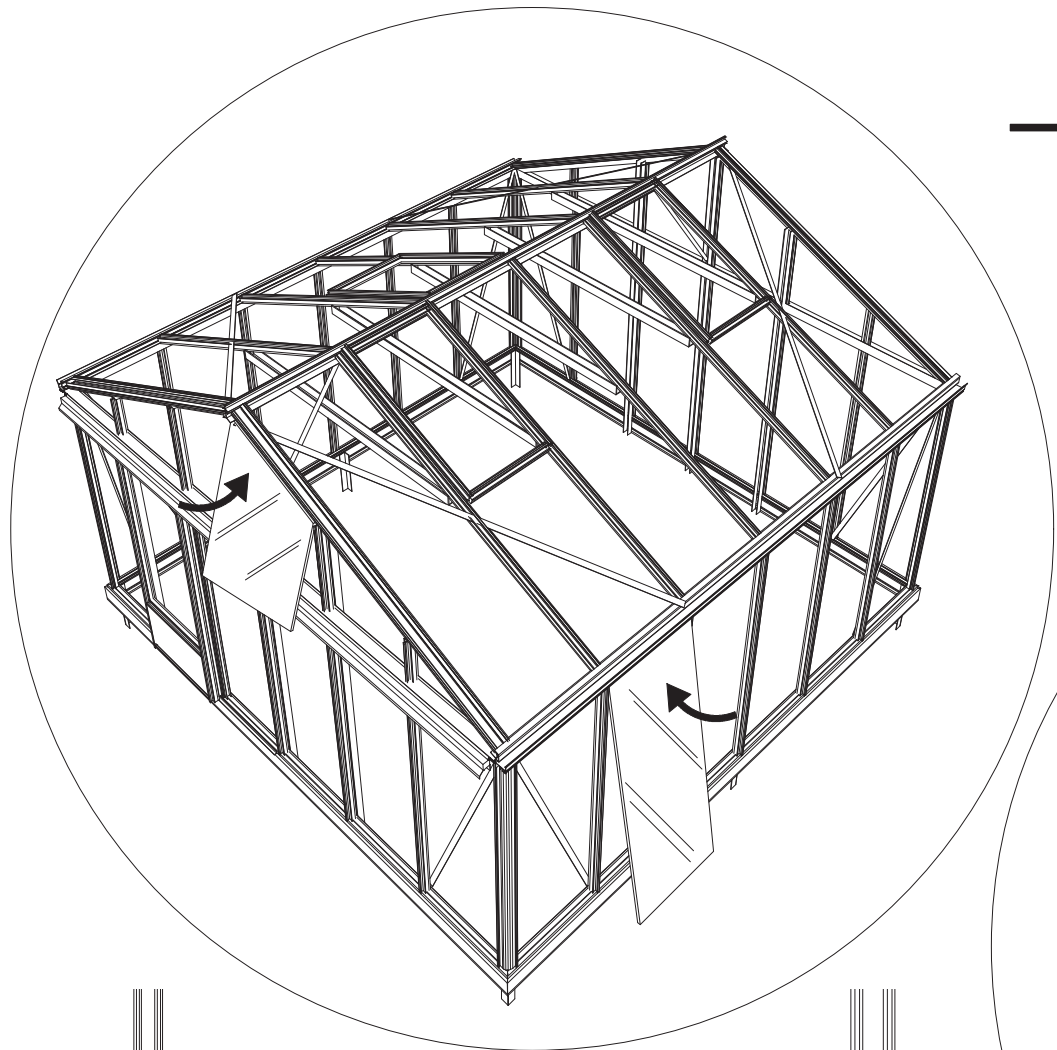

Points

$2 \times L + 2 \times R$

$2 \times L + 2 \times R$

$2 \times L + 2 \times R$

8,55 m²

Geleenlaan 1 - 3600 Genk

ref: Tropic Plus-001 Rev. 05.10.2023

OCBS - 1148-CPR-20231003-989 C E