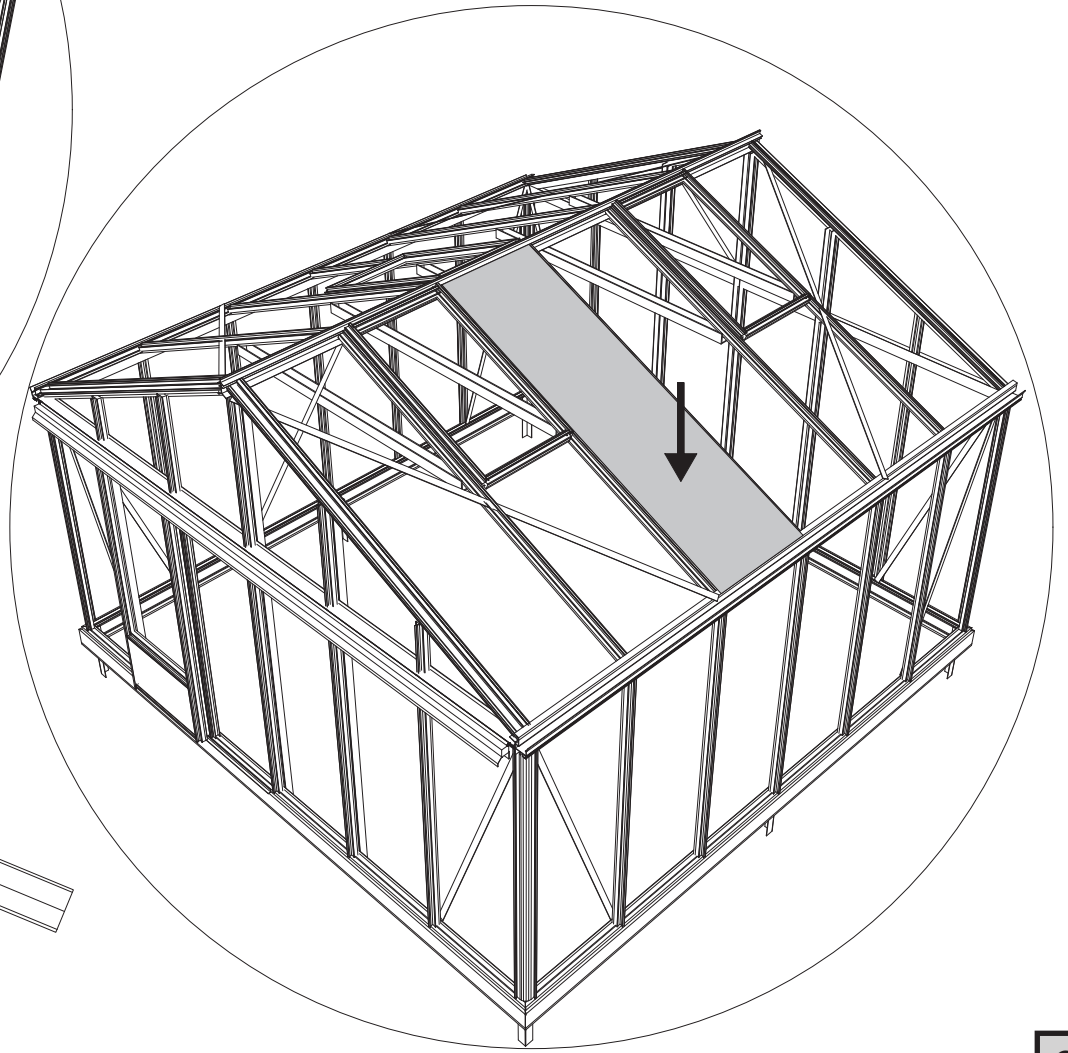

Points

$2 \times L + 2 \times R$

$2 \times L + 2 \times R$

$2 \times L + 2 \times R$

8,55 m²

Geleenlaan 1 - 3600 Genk

ref: Tropic Plus-001 Rev. 05.10.2023

OCBS - 1148-CPR-20231003-989 C E