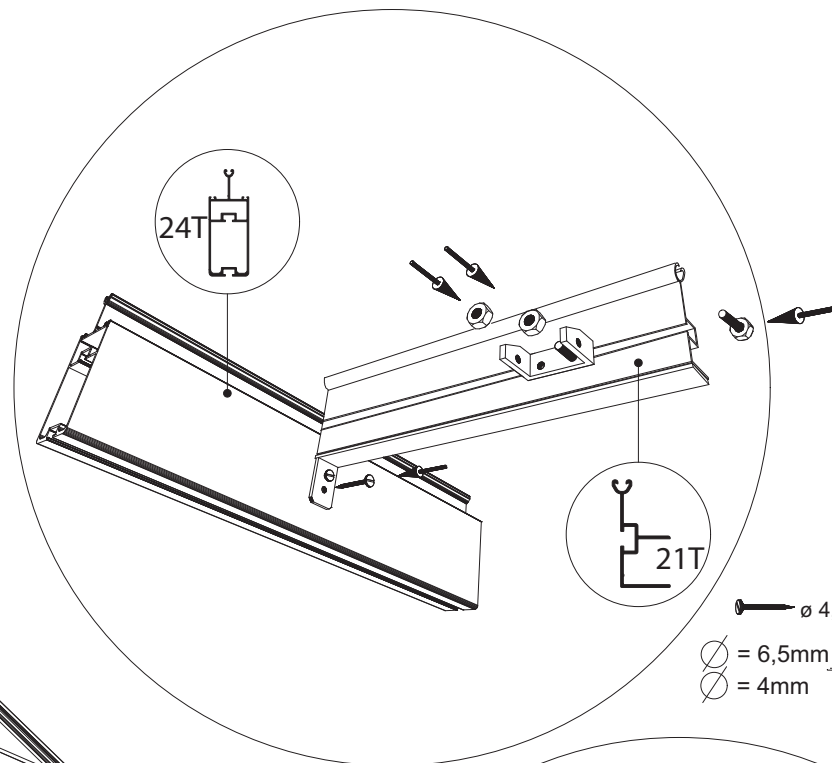

Ø 4,8 x 16 mm

Ø = 6,5mm
Ø = 4mm

Glass Dimensions Nv Euro-serre				Tropic Plusser		4,09m	GlassH: 1650			20°		
Glass Size 980mm				Sides		Size Lenght x Wide		Roof		Size Lenght x Wide		
Single door of 1,00m				1640 x 980	1640 x 955	1280 x 845		2100 x 980	1275 x 980	815 x 980	m ²	m ²
Tropic Plusser	4,09m	x	3,11m	12	1	1		4	2	2	21,9	12,3
Tropic Plusser	4,09m	x	4,10m	14	1	1		5	3	3	25,1	16,4
Tropic Plusser	4,09m	x	5,09m	16	1	1		7	3	3	28,4	20,6
Tropic Plusser	4,09m	x	6,08m	18	1	1		7	5	5	31,6	24,6
Tropic Plusser	4,09m	x	7,07m	20	1	1		8	6	6	34,8	28,8
Tropic Plusser	4,09m	x	8,06m	22	1	1		10	6	6	38,0	32,9
Tropic Plusser	4,09m	x	9,05m	24	1	1		11	7	7	41,2	37,0
Tropic Plusser	4,09m	x	10,04m	26	1	1		12	8	8	44,4	41,1
Tropic Plusser	4,09m	x	11,03m	28	1	1		14	8	8	47,6	45,2