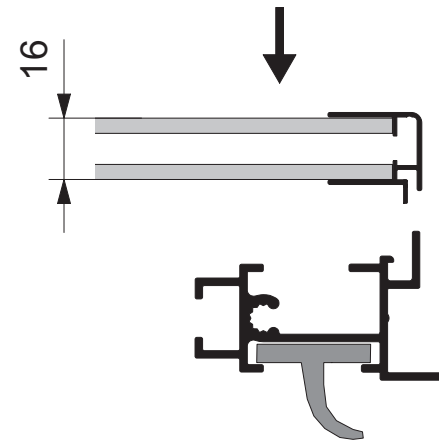

Tropic Plusser > 6,07 M

A	B
4097	4097
5087	5087
6077	6077
	7067
	8057

Tropic Plusser $\geq 6,07$ M

Tropic Plusser $\geq 6,07$ M

Tropic Plusser 4,09 + 6,07

Tropic Plusser 5,09

Ø 4,8 x 16 mm

L 25/15

Ø 4,8 x 16 mm

Ø = 6,5mm
Ø = 4mm

Glass Dimensions Nv Euro-serre				Tropic Plusser		4,09m	GlassH: 1650			20°		
Glass Size 980mm				Sides		Size Lenght x Wide		Roof		Size Lenght x Wide		
Single door of 1,00m				1640 x 980	1640 x 955	1280 x 845		2100 x 980	1275 x 980	815 x 980	m ²	m ²
Tropic Plusser	4,09m	x	3,11m	12	1	1		4	2	2	21,9	12,3
Tropic Plusser	4,09m	x	4,10m	14	1	1		5	3	3	25,1	16,4
Tropic Plusser	4,09m	x	5,09m	16	1	1		7	3	3	28,4	20,6
Tropic Plusser	4,09m	x	6,08m	18	1	1		7	5	5	31,6	24,6
Tropic Plusser	4,09m	x	7,07m	20	1	1		8	6	6	34,8	28,8
Tropic Plusser	4,09m	x	8,06m	22	1	1		10	6	6	38,0	32,9
Tropic Plusser	4,09m	x	9,05m	24	1	1		11	7	7	41,2	37,0
Tropic Plusser	4,09m	x	10,04m	26	1	1		12	8	8	44,4	41,1
Tropic Plusser	4,09m	x	11,03m	28	1	1		14	8	8	47,6	45,2

Points

4,20 m²

Glass Dimensions Nv Euro-serre				Tropic Plusser		4,09m	GlassH: 1850			20°		
Glass Size 980mm				Sides		Size Lenght x Wide		Roof		Size Lenght x Wide		
Single door of 1,00m				1840 x 980	1840 x 955	1480 x 845		2100 x 980	1275 x 980	815 x 980	m ²	m ²
Tropic Plusser	4,09m	x	3,11m	12	1	1		4	2	2	24,6	12,3
Tropic Plusser	4,09m	x	4,10m	14	1	1		5	3	3	28,3	16,4
Tropic Plusser	4,09m	x	5,09m	16	1	1		7	3	3	31,9	20,6
Tropic Plusser	4,09m	x	6,08m	18	1	1		7	5	5	35,5	24,6
Tropic Plusser	4,09m	x	7,07m	20	1	1		8	6	6	39,1	28,8
Tropic Plusser	4,09m	x	8,06m	22	1	1		10	6	6	42,7	32,9
Tropic Plusser	4,09m	x	9,05m	24	1	1		11	7	7	46,3	37,0
Tropic Plusser	4,09m	x	10,04m	26	1	1		12	8	8	49,9	41,1
Tropic Plusser	4,09m	x	11,03m	28	1	1		14	8	8	53,5	45,2