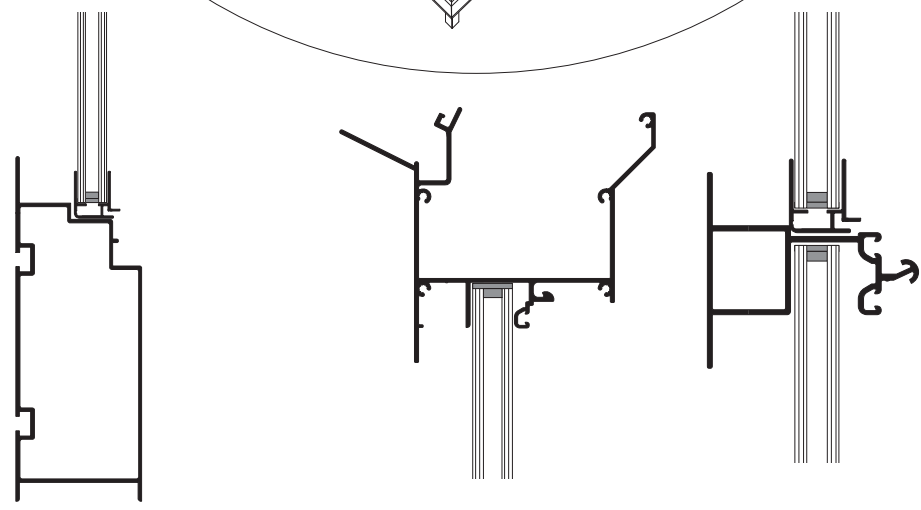

Points

$2 \times L + 2 \times R$

$2 \times L + 2 \times R$

$2 \times L + 2 \times R$

8,55 m²

Geleenlaan 1 - 3600 Genk

ref: Tropic Plus-001 Rev. 05.10.2023

OCBS - 1148-CPR-20231003-989 C E