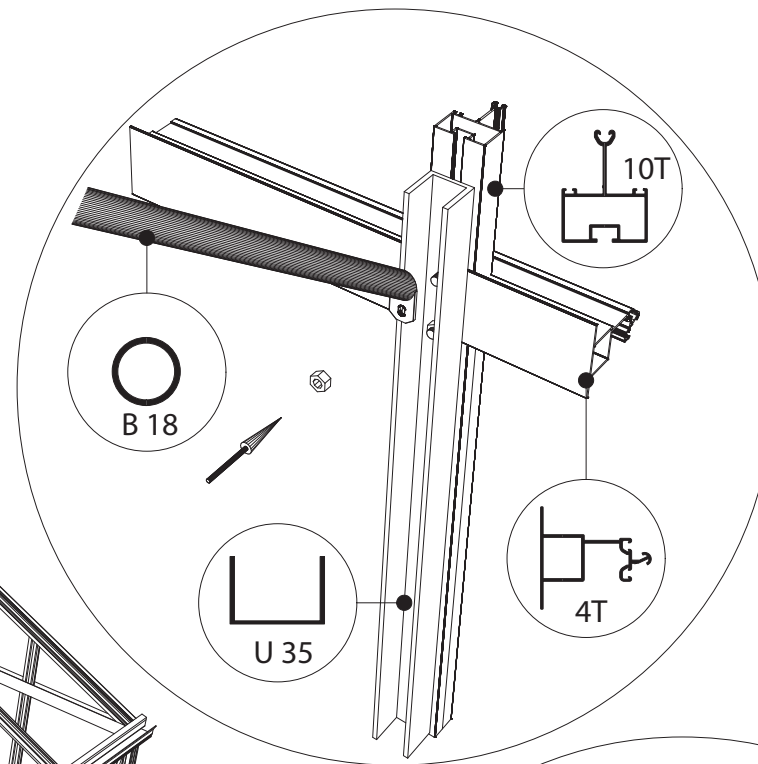

Tropic Plusser > 6,07 M

A	B
4097	4097
5087	5087
6077	6077
	7067
	8057

Tropic Plusser $\geq 6,07$ M

Tropic Plusser $\geq 6,07$ M

Tropic Plusser 4,09 + 6,07

Tropic Plusser 5,09

Ø 4,8 x 16 mm

L 25/15

Ø 4,8 x 16 mm

Ø = 6,5mm
Ø = 4mm

Glass Dimensions Nv Euro-serre				Tropic Plusser		4,09m	GlassH: 1650			20°		
Glass Size 980mm				Sides		Size Lenght x Wide		Roof		Size Lenght x Wide		
Single door of 1,00m				1640 x 980	1640 x 955	1280 x 845		2100 x 980	1275 x 980	815 x 980	m ²	m ²
Tropic Plusser	4,09m	x	3,11m	12	1	1		4	2	2	21,9	12,3
Tropic Plusser	4,09m	x	4,10m	14	1	1		5	3	3	25,1	16,4
Tropic Plusser	4,09m	x	5,09m	16	1	1		7	3	3	28,4	20,6
Tropic Plusser	4,09m	x	6,08m	18	1	1		7	5	5	31,6	24,6
Tropic Plusser	4,09m	x	7,07m	20	1	1		8	6	6	34,8	28,8
Tropic Plusser	4,09m	x	8,06m	22	1	1		10	6	6	38,0	32,9
Tropic Plusser	4,09m	x	9,05m	24	1	1		11	7	7	41,2	37,0
Tropic Plusser	4,09m	x	10,04m	26	1	1		12	8	8	44,4	41,1
Tropic Plusser	4,09m	x	11,03m	28	1	1		14	8	8	47,6	45,2