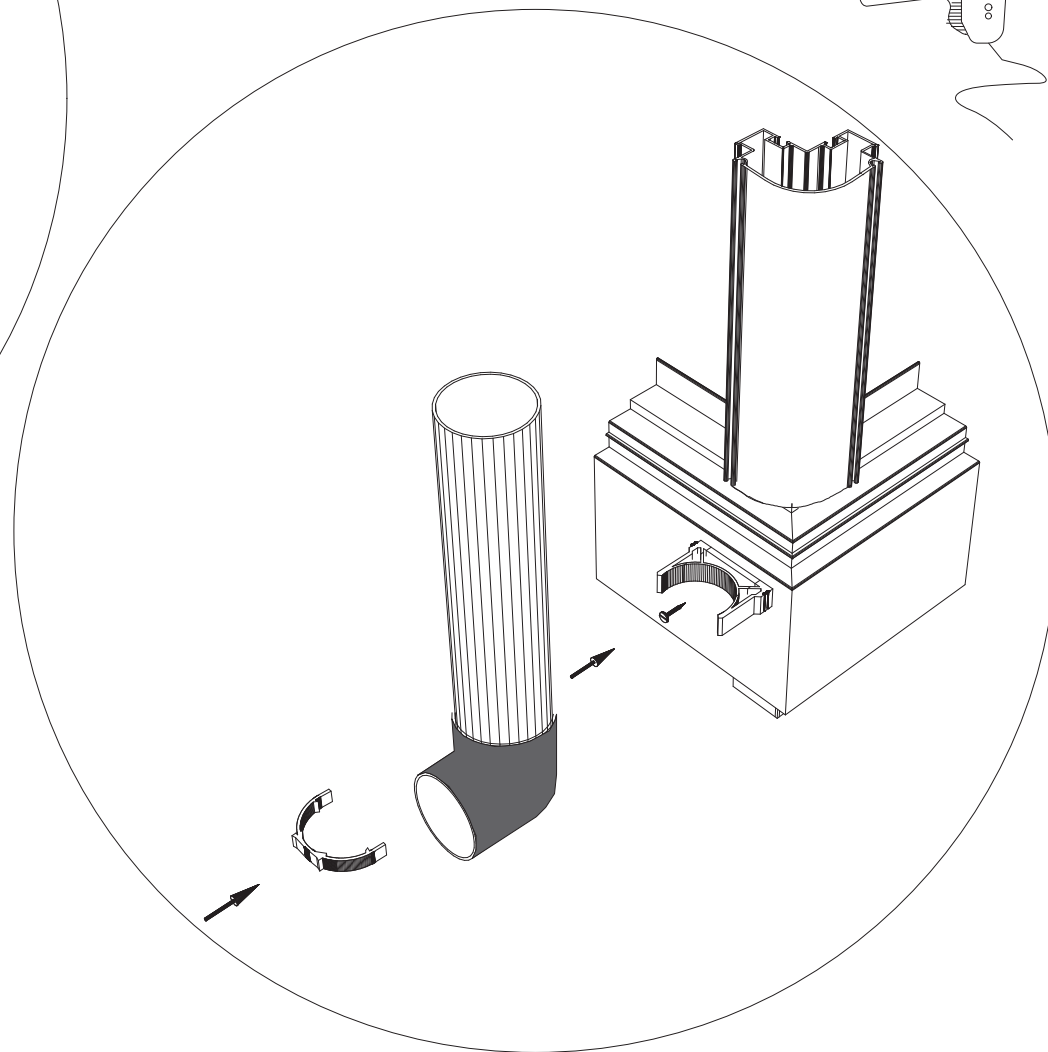

Points

$2 \times L + 2 \times R$

$2 \times L + 2 \times R$

$2 \times L + 2 \times R$

8,55 m²

Geleenlaan 1 - 3600 Genk

ref: Tropic Plus-001 Rev. 05.10.2023

OCBS - 1148-CPR-20231003-989 C E