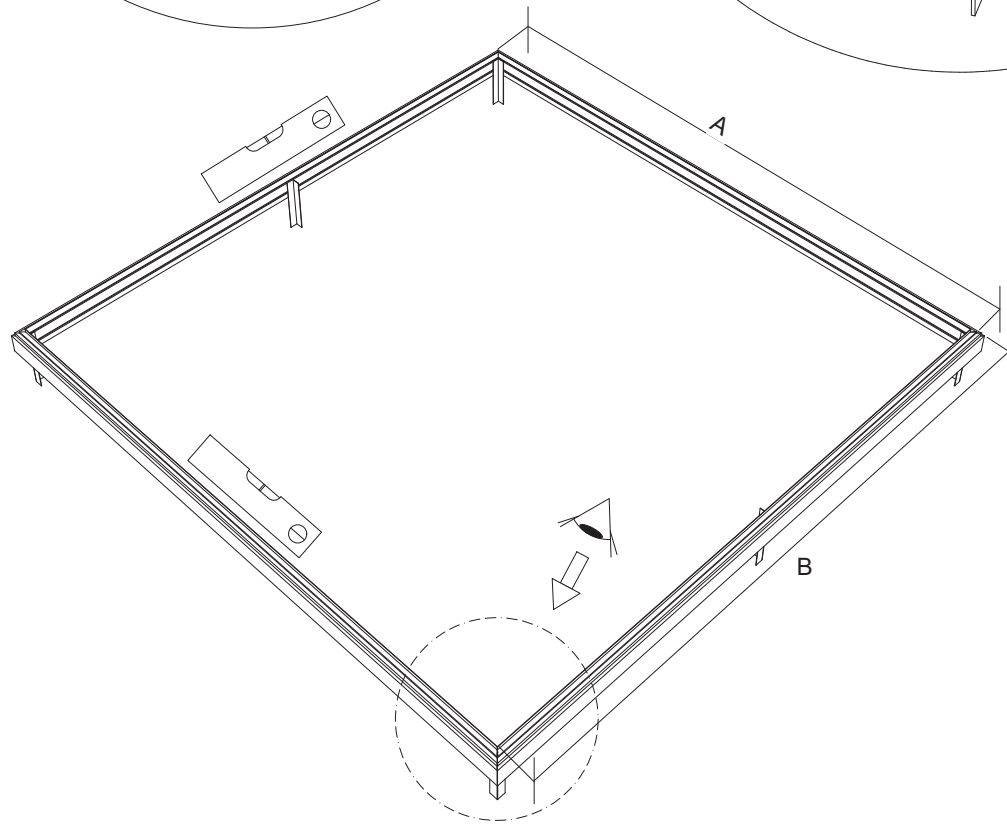

A	B
4097	4097
5087	5087
6077	6077
	7067
	8057